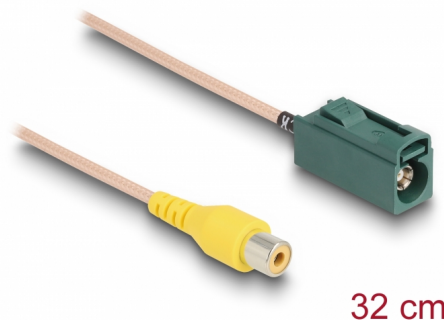

# Delock Cablu FAKRA E mamă la RCA mamă RG-179 32 cm

## Descriere scurta

Acest cablu de la Delock este potrivit pentru conectarea, de exemplu, a unei camere marsalier.

32 cm

**Nr. 90009**

EAN: 4043619900091

Țara de origine: China

Pachet: Pungă din plastic  
cu închidere tip fermoar

## Detalii tehnice

- Conectori:
  - 1 x FAKRA E mamă
  - 1 x RCA mamă
- Tip cablu: RG-179
- Cablu: coaxial
- Lungime cablu, inclusiv conectori: cca 32 cm

## Physical characteristics

Connector color:	verde
Cable category:	coaxial
Cable type:	RG-179
Cable length incl. connector:	32 cm