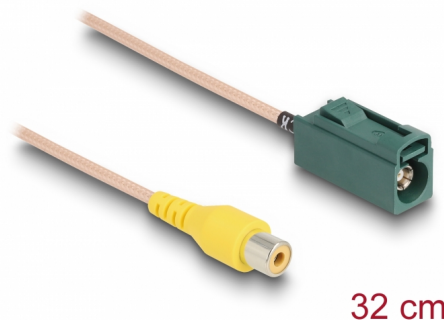

# Delock Kabel FAKRA E żeńskie do RCA żeńskie RG-179 32 cm

## Opis

Kabel firmy Delock nadający się do podłączenia, na przykład, kamery cofania.

32 cm

## Szczegóły techniczne

- Złącze:
  - 1 x FAKRA E żeńskie
  - 1 x żeńskie RCA
- Typ przewodu: RG-179
- Przewód: koncentryczny
- Długość kabla ze złączem: ok. 32 cm

## Physical characteristics

Connector color:	zielony
Cable category:	koncentryczny
Cable type:	RG-179
Cable length incl. connector:	32 cm