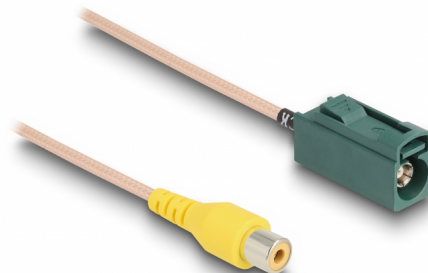

Delock Καλώδιο FAKRA E θηλυκή προς RCA θηλυκή RG-179 των 25 εκ.

Περιγραφή

Αυτό το καλώδιο της Delock είναι κατάλληλο για σύνδεση, π.χ. για αντιστροφή κάμερας.

32 cm

Αρ. προϊόντος 90009

EAN: 4043619900091

Χώρα προέλευσης: China

Συσκευασία: Τσαντάκι με φερμουάρ

Προδιαγραφές

- Συνδετήρας:
 - 1 x θηλυκός FAKRA E
 - 1 x RCA θηλυκή
- Τύπος καλωδίου: RG-179
- Καλώδιο: ομοαξονικό
- Μήκος καλωδίου περιλ. ο σύνδεσμος: περ. 32 cm

Απαιτήσεις συστήματος

- Χειρισμός της συσκευής μέσω μια ελεύθερης υποδοχής FAKRA E

Περιεχόμενα συσκευασίας

- Καλώδιο

Εικόνες

Interface

Συνδετήρας 1:	1 x θηλυκός FAKRA E
Συνδετήρας 2:	1 x RCA θηλυκή

Physical characteristics

Connector color:	πράσινο
Cable category:	ομοαξονικό
Cable type:	RG-179
Cable length incl. connector:	32 cm