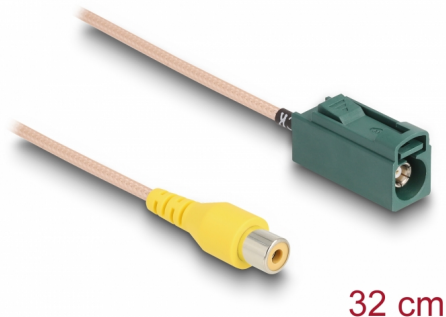

Delock Câble FAKRA E femelle à RCA femelle RG-179 32 cm

Description

Ce câble de Delock est approprié pour la connexion, par exemple, de caméra de recul.

32 cm

N° produit 90009

EAN: 4043619900091

Pays d'origine: China

Emballage: Sac
polyvalent à fermeture
éclair

Détails techniques

- Connecteurs :
 - 1 x FAKRA E femelle
 - 1 x RCA femelle
- Type de câble : RG-179
- Câble : coaxial
- Longueur du cordon connecteur incl. : env. 32 cm

Configuration système requise

- Appareil de contrôle avec une fiche FAKRA E disponible

Contenu de l'emballage

- Câble

Image

Interface

Connecteur 1:	1 x FAKRA E femelle
Connecteur 2:	1 x RCA femelle

Physical characteristics

Connector color:	vert
Cable category:	coaxial
Cable type:	RG-179
Cable length incl. connector:	32 cm