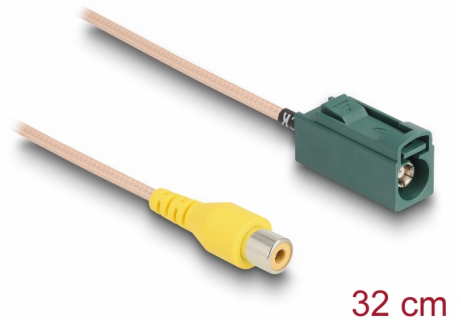

Delock Kabel FAKRA E Buchse zu Cinch Buchse RG-179 32 cm

Beschreibung

Dieses Kabel von Delock eignet sich zum Beispiel zum Anschluss von Rückfahrkameras.

Artikel-Nr. 90009

EAN: 4043619900091

Ursprungsland: China

Verpackung:
Wiederverschließbare
Tüte

Technische Daten

- Anschlüsse:
 - 1 x FAKRA E Buchse
 - 1 x Cinch Buchse
- Kabeltyp: RG-179
- Kabelart: koaxial
- Kabellänge inkl. Anschlüsse: ca. 32 cm

Systemvoraussetzungen

- Ein Steuergerät mit FAKRA E Stecker

Packungsinhalt

- Kabel

Abbildungen

Schnittstelle

Anschluss 1:	1 x FAKRA E Buchse
Anschluss 2:	1 x Cinch Buchse

Physikalische Eigenschaften

Anschlussfarbe:	grün
Kabelart:	koaxial
Kabeltyp:	RG-179
Kabellänge inkl. Anschlüsse:	32 cm