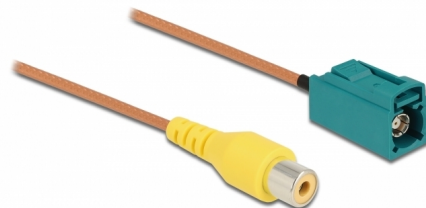

Delock Kabel FAKRA Z żeńskie > RCA żeńskie RG-179 32 cm

Opis

Kabel firmy Delock nadający się do podłączenia, na przykład, kamery cofania.

32 cm

Numer artykułu 90008

EAN: 4043619900084

Kraj pochodzenia: China

Opakowanie: Torba na zamek błyskawiczny

Szczegóły techniczne

- Złącze:
 - 1 x FAKRA Z żeńskie >
 - 1 x żeńskie RCA
- Typ przewodu: RG-179
- Przewód: koncentryczny
- Długość kabla ze złączem: ok. 32 cm

Wymagania systemowe

- Sterowanie urządzeniem za pomocą wolnej wtyczki FAKRA Z

Zawartość opakowania

- Kabel

Zdjęcia

Interface

Złącze 1:	1 x FAKRA Z męski
Złącze 2:	1 x żeńskie RCA

Physical characteristics

Connector color:	wody niebieski
Cable category:	koncentryczny
Cable type:	RG-179
Cable length incl. connector:	32 cm