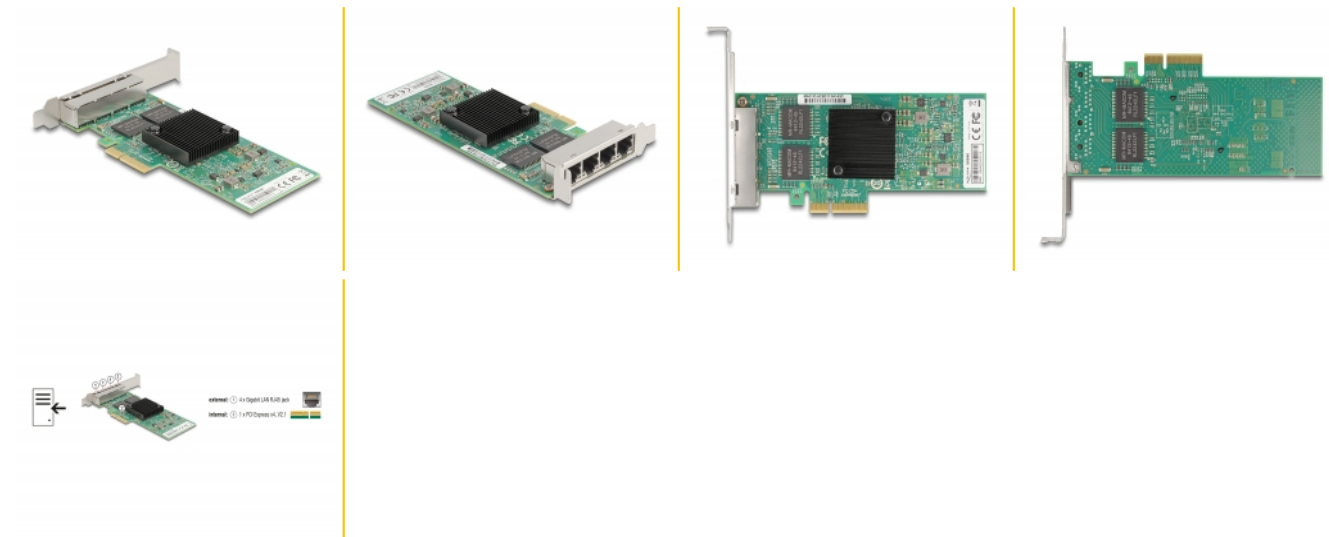

- Windows Server-2012 R2/Server 2016
- Linux Kernel 2.6 eller högre
- PC med en ledig PCI Express-plats

Paketets innehåll

- PCI Express-kort
- Fäste med låg profil
- CD-skiva med drivrutiner
- Bruksanvisning

Bilder