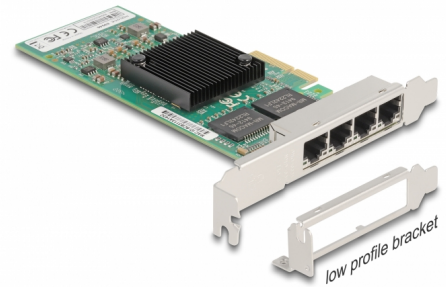

# Delock PCI Express-kort > 4 x Gigabit LAN

## Beskrivning

PCI Express-kortet från Delock erbjuder fyra extra nätverksportar med en dataöverföringshastighet på upp till 1000 Mbps.

## Specifikationer

- Anslutning:  
extern: 4 x Gigabit LAN RJ45 hona  
intern: 1 x PCI Express x4, V2.1
- Kringkretsar: Intel i350
- Dataöverföringshastighet:  
Ethernet upp till 10 Mbps  
Fast Ethernet upp till 100 Mbps  
Gigabit Ethernet upp till 1000 Mbps  
PCI Express x1 upp till 4 Gbps
- Stödjer IEEE 802.3 / 802.3u / 802.3ab
- Stöd för IEEE 802.3az (Energieffektivt Ethernet)
- Stöder Wake On LAN (WOL)
- Stödjer IEEE 802.1Q Virtual LAN (VLAN)
- Stödjer 9k Jumbo Frames
- Stödjer PXE

## Interface

Extern:	4 x Gigabit LAN RJ45, hona
Intern:	1 x PCI Express x4, V2.1