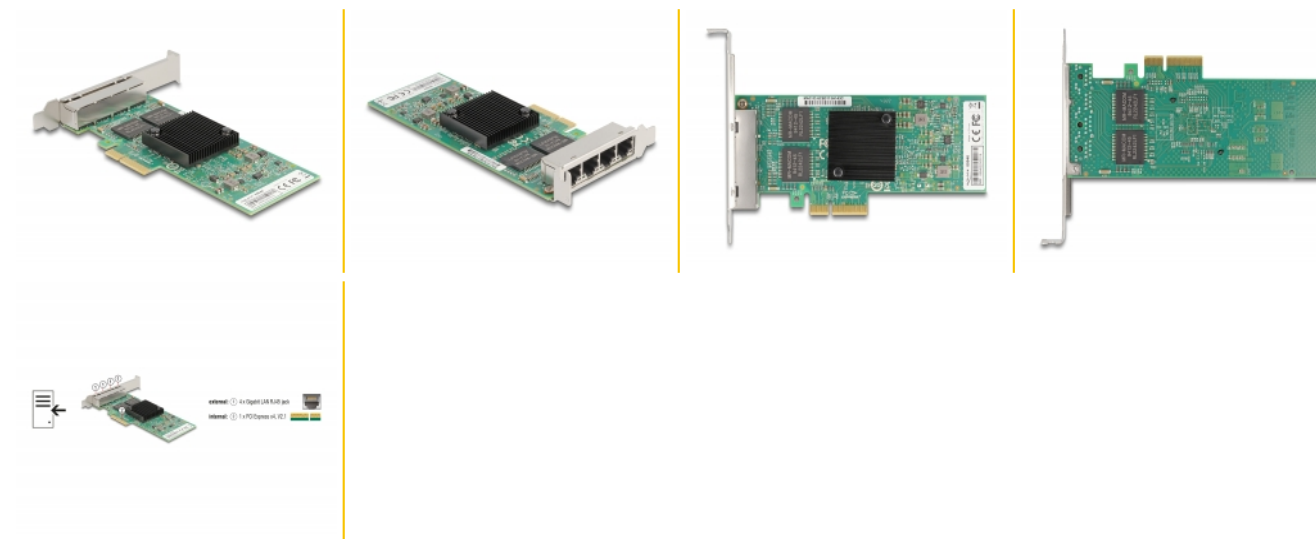

- Windows Server-2012 R2/Server 2016
- Linux Kernel 2.6 ili noviji
- Računalo s jednim slobodnim PCI Express utorom

Sadržaj pakiranja

- PCI Express kartica
- Nosač niskog profila
- CD s upravljačkim programom
- Korisnički priručnik

Slike