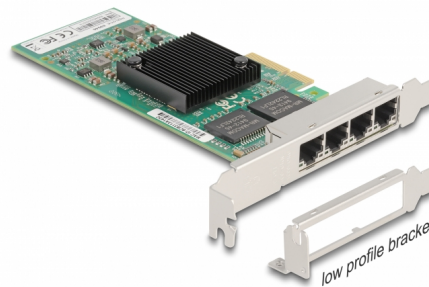

Delock PCI Express Kartica > 4 x Gigabit LAN

Opis

Delock PCI Express kartica pruža četiri mrežna priključka brzine prijenosa podataka do 1000 Mbps.

Predmet br. 89946

EAN: 4043619899463

Zemlja podrijetla: China

Pakiranje: Kutija

Tehnički podaci

- Priključak:
 - vanjski: 4 x Gigabit LAN RJ45 ženski
 - unutarnji: 1 x PCI Express x4, V2.1
- Skup čipova: Intel i350
- Brzina prijenosa podataka:
 - Ethernet do 10 Mbps
 - Fast Ethernet do 100 Mbps
 - Gigabit Ethernet do 1000 Mbps
 - PCI Express x1 do 4 Gbps
- Podržava IEEE 802.3 / 802.3u / 802.3ab
- Podržava IEEE 802.3az (energetski efikasan Ethernet)
- Podržava buđenje na LAN (WOL)
- Podržava IEEE 802.1Q virtualni LAN (VLAN)
- Podržava 9k Jumbo okvire
- Podržava PXE

Interface

Vanjski:	4 x Gigabit LAN RJ45 ženski
Unutarnji:	1 x PCI Express x4, V2.1

Technical characteristics

Skup čipova:	Intel® i350
Brzina prijenosa podataka:	Ethernet up to 10 Mbps Fast Ethernet up to 100 Mbps Gigabit Ethernet up to 1 Gbps