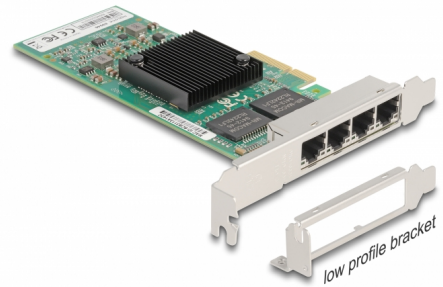

# Delock Κάρτα PCI Express > 4 x Gigabit LAN

## Περιγραφή

Η κάρτα PCI Express από τη Delock προσφέρει τέσσερις θύρες δικτύου με ρυθμό μεταφοράς δεδομένων έως 1000 Mbps.

## Προδιαγραφές

- Συνδετήρας:  
εξωτερικά: 4 x Gigabit LAN, θηλυκός σύνδεσμος RJ45  
εσωτερικά: 1 x PCI Express x4, V2.1
- Chipset: Intel i350
- Ρυθμός μεταφοράς δεδομένων:  
Ethernet έως και 10 Mbps  
Fast Ethernet έως και 100 Mbps  
Gigabit Ethernet έως και 1000 Mbps  
PCI Express x1 έως και 4 Gbps
- Υποστηρίζει IEEE 802.3 / 802.3u / 802.3ab
- Υποστήριξη IEEE 802.3az (Ethernet με απόδοση ενέργειας)
- Υποστηρίζει το Wake On LAN (WOL)
- Υποστηρίζει IEEE 802.1Q εικονικό LAN (VLAN)
- Υποστηρίζει πλαίσια μεγάλου μεγέθους 9k
- Υποστηρίζει PXE

## Interface

Εξωτερικά:	4 x Gigabit LAN, θηλυκός σύνδεσμος RJ45
Εσωτερικός:	1 x PCI Express x4, V2.1