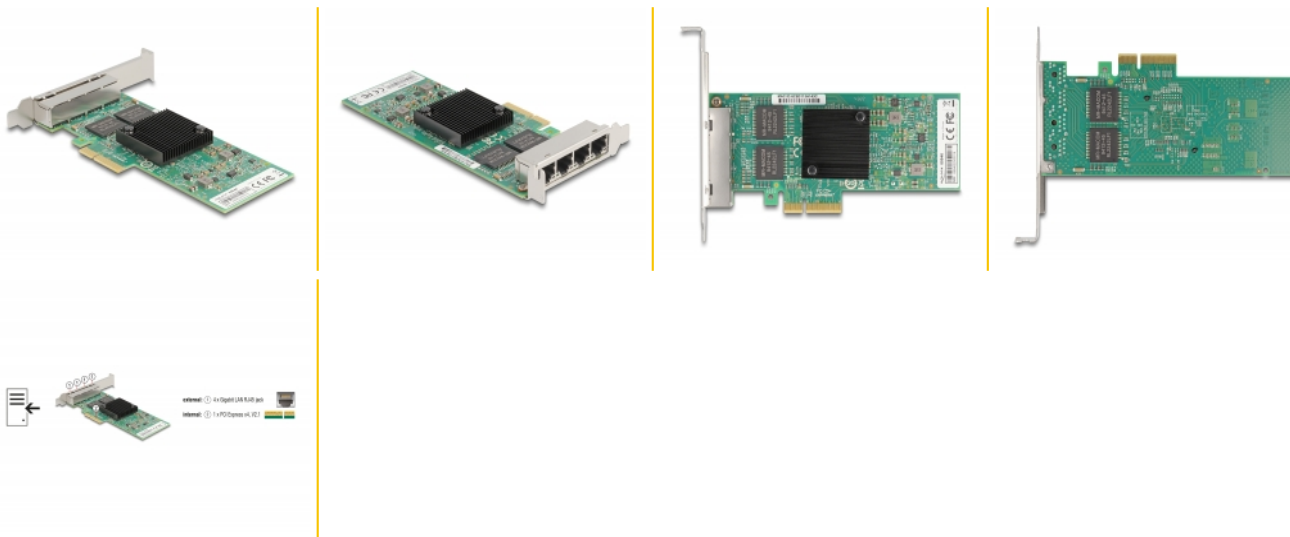

- Windows Server-2012 R2/Server 2016
- Linux Kernel 2.6 ή νεότερο
- Η/Υ με μία ελεύθερη υποδοχή PCI Express

Περιεχόμενα συσκευασίας

- Κάρτα PCI Express
- Βραχίονας χαμηλού προφίλ
- CD με πρόγραμμα οδήγησης
- Εγχειρίδιο χρήστη

Εικόνες