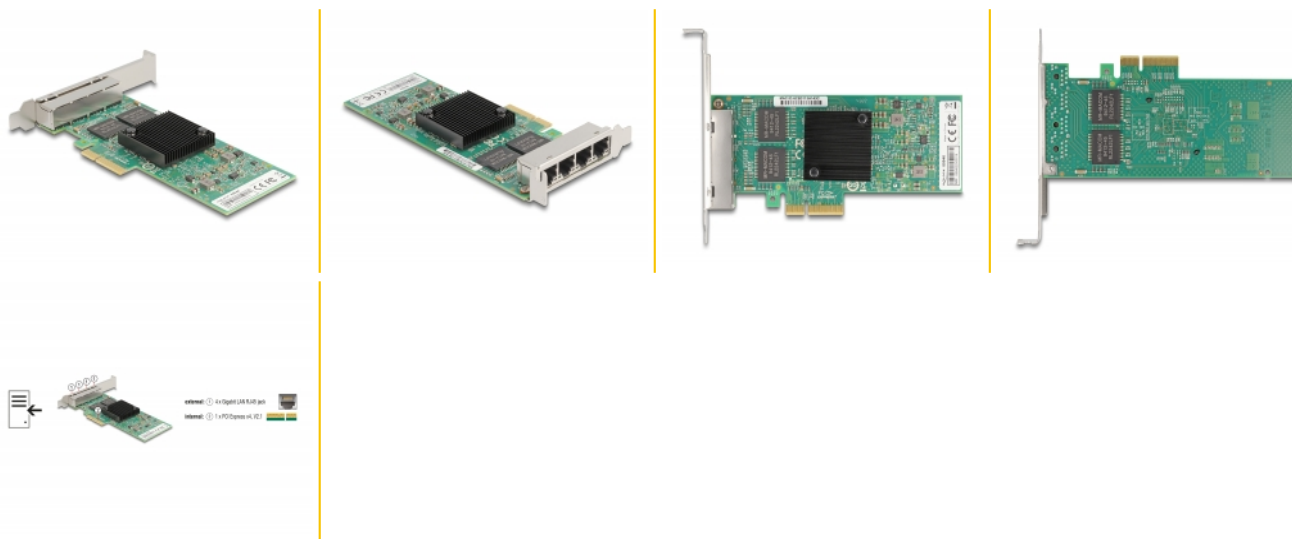

- Windows Server-2012 R2/Server 2016
- Linux Kernel 2.6 nebo vyšší
- PC s volným PCI Express slotem

Obsah balení

- Karta PCI Express
- Záslepka do slotu
- CD s ovladači
- Uživatelská příručka

Příslušenství