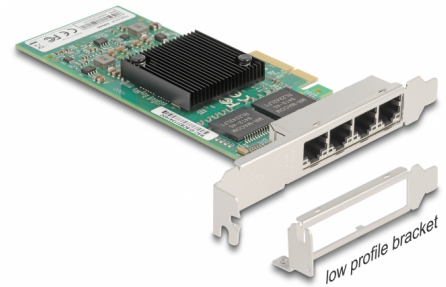

# Delock PCI Express Karta > 4 x Gigabit LAN

## Popis

PCI Express karta od Delocku nabízí čtyři síťové porty s přenosovou rychlostí až do 1000 Mbps.

## Technické detaily

- Konektor:  
externí: 4 x Gigabit LAN RJ45 samice  
interní: 1 x PCI Express x4, V2.1
- Chipset: Intel i350
- Datová rychlost přenosu:  
Ethernet až do 10 Mbps  
Fast Ethernet až do 100 Mbps  
Gigabit Ethernet až do 1000 Mbps  
PCI Express x1 Ethernet 4 Gbps
- Podporuje IEEE 802.3 / 802.3u / 802.3ab
- Podporuje IEEE 802.3az (Energy Efficient Ethernet – Energetická účinnost Ethernetu)
- Podporuje Wake On LAN (WOL)
- Podporuje IEEE 802.1Q Virtual LAN (VLAN)
- Podporuje 9k Jumbo Frames
- Podporuje PXE

## Interface

Externí:	4 x Gigabit LAN RJ45 samice
Interní:	1 x PCI Express x4, V2.1