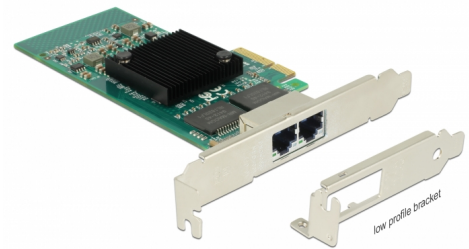

Delock Κάρτα PCI Express > 2 x Gigabit LAN

Περιγραφή

Η κάρτα PCI Express από τη Delock προσφέρει δύο θύρες δικτύου με ρυθμό μεταφοράς δεδομένων έως 1000 Mbps.

Αρ. προϊόντος 89945

EAN: 4043619899456

Χώρα προέλευσης: China

Συσκευασία: Συσκευασία

Προδιαγραφές

- Συνδετήρας:
εξωτερικά: 2 x Gigabit LAN, θηλυκός σύνδεσμος RJ45
εσωτερικά: 1 x PCI Express x1, V2.0
- Chipset: Intel i350
- Ρυθμός μεταφοράς δεδομένων:
Ethernet έως και 10 Mbps
Fast Ethernet έως και 100 Mbps
Gigabit Ethernet έως και 1000 Mbps
PCI Express x1 έως και 4 Gbps
- Υποστηρίζει IEEE 802.3 / 802.3u / 802.3ab
- Υποστήριξη IEEE 802.3az (Ethernet με απόδοση ενέργειας)
- Υποστηρίζει το Wake On LAN (WOL)
- Υποστηρίζει IEEE 802.1Q εικονικό LAN (VLAN)
- Υποστηρίζει πλαίσια μεγάλου μεγέθους 9k
- Υποστηρίζει PXE

Interface

Εξωτερικά:	2 x Gigabit LAN RJ45 jack
Εσωτερικός:	1 x PCI Express x4, V2.1

Technical characteristics

Chipset:	Intel® i350
Ρυθμός μεταφοράς δεδομένων:	Ethernet up to 10 Mbps Fast Ethernet up to 100 Mbps Gigabit Ethernet up to 1 Gbps