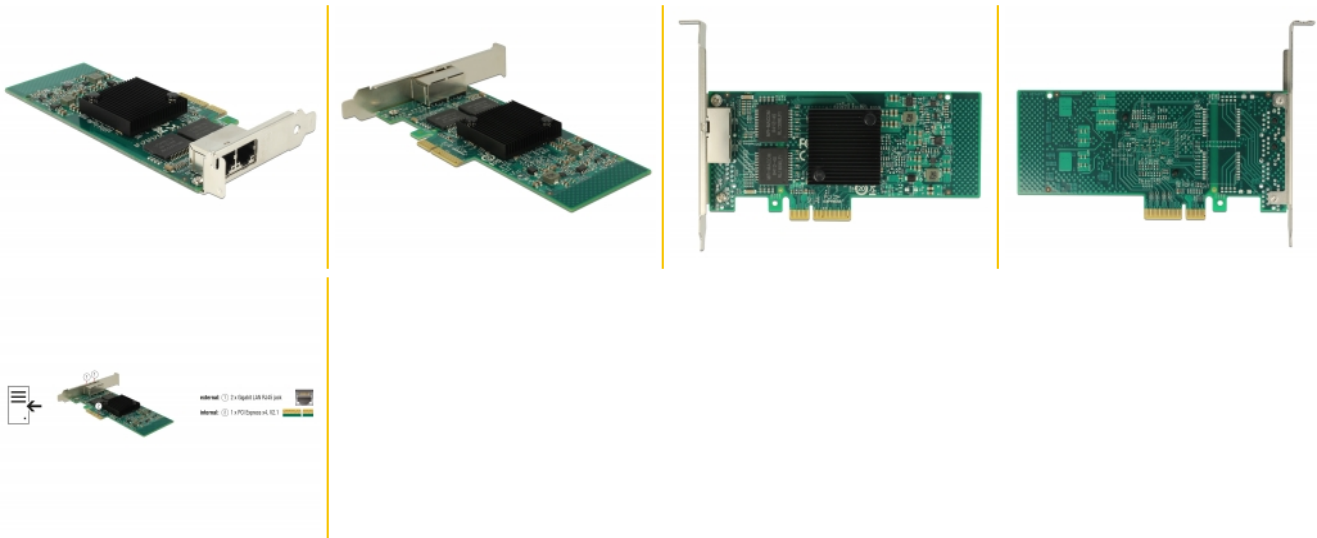

- Windows Server-2012 R2/Server 2016
- Linux Kernel 2.6 ή νεότερο
- Η/Υ με μία ελεύθερη υποδοχή PCI Express

Περιεχόμενα συσκευασίας

- Κάρτα PCI Express
- Βραχίονας χαμηλού προφίλ
- CD με πρόγραμμα οδήγησης
- Εγχειρίδιο χρήστη

Εικόνες