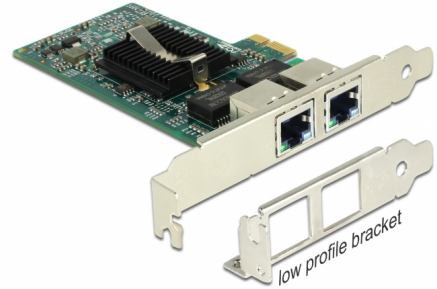

Delock Κάρτα PCI Express > 2 x Gigabit LAN

Περιγραφή

Η κάρτα PCI Express από τη Delock προσφέρει δύο θύρες δικτύου με ρυθμό μεταφοράς δεδομένων έως 1000 Mbps.

Αρ. προϊόντος 89944

EAN: 4043619899449

Χώρα προέλευσης: China

Συσκευασία: Retail Box

Προδιαγραφές

- Συνδετήρας:
εξωτερικά: 2 x Gigabit LAN, θηλυκός σύνδεσμος RJ45
εσωτερικά: 1 x PCI Express x1, V2.0
- Chipset: Intel 82576
- Ρυθμός μεταφοράς δεδομένων:
Ethernet έως και 10 Mbps
Fast Ethernet έως και 100 Mbps
Gigabit Ethernet έως και 1000 Mbps
PCI Express x1 έως και 4 Gbps
- Υποστηρίζει IEEE 802.3 / 802.3u / 802.3ab
- Υποστήριξη IEEE 802.3az (Ethernet με απόδοση ενέργειας)
- Υποστηρίζει το Wake On LAN (WOL)
- Υποστηρίζει IEEE 802.1Q εικονικό LAN (VLAN)
- Υποστηρίζει πλαίσια μεγάλου μεγέθους 9k
- Υποστηρίζει PXE

Interface

Εξωτερικά:	2 x Gigabit LAN RJ45 jack
Εσωτερικός:	1 x PCI Express x1, V2.0

Technical characteristics

Chipset:	Intel® 82576
Ρυθμός μεταφοράς δεδομένων:	Ethernet up to 10 Mbps Fast Ethernet up to 100 Mbps Gigabit Ethernet up to 1 Gbps