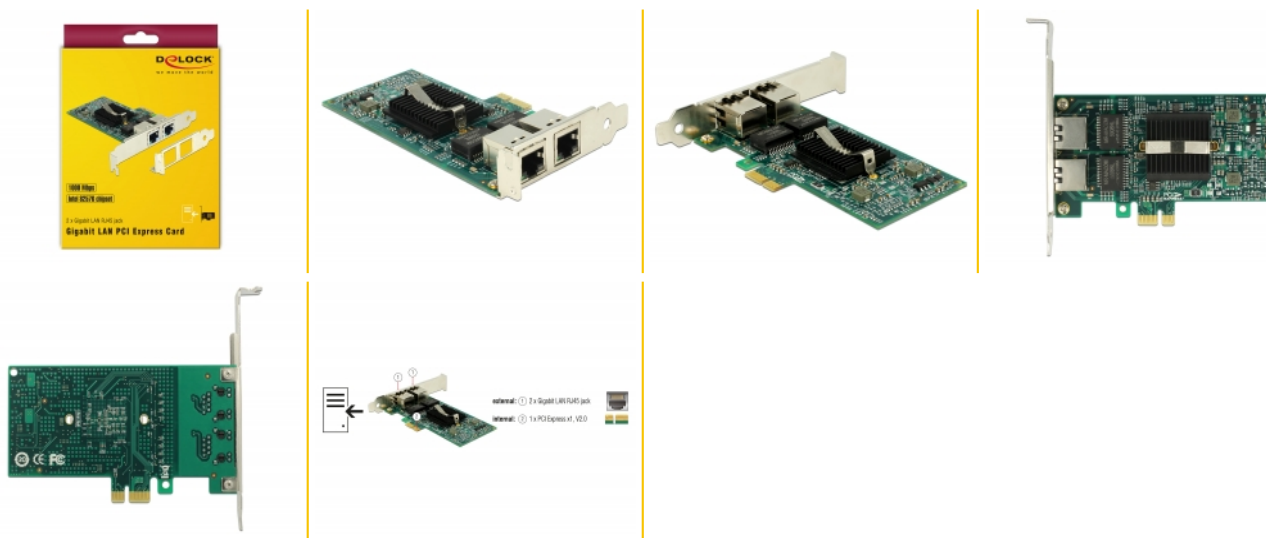

- Linux Kernel 2.6 ή νεότερο
- Η/Υ με μία ελεύθερη υποδοχή PCI Express

Περιεχόμενα συσκευασίας

- Κάρτα PCI Express
- Βραχίονας χαμηλού προφίλ
- CD με πρόγραμμα οδήγησης
- Εγχειρίδιο χρήστη

Εικόνες