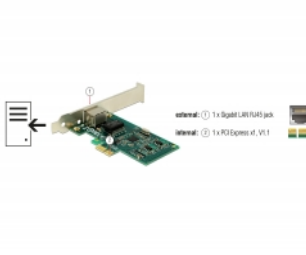

- Η/Υ με μία ελεύθερη υποδοχή PCI Express

Περιεχόμενα συσκευασίας

- Κάρτα PCI Express
- Βραχίονας χαμηλού προφίλ
- CD με πρόγραμμα οδήγησης
- Εγχειρίδιο χρήστη

Εικόνες