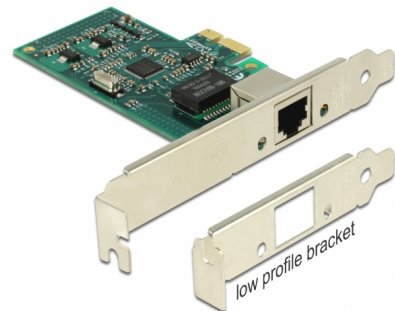

# Delock Κάρτα PCI Express > 1 x Gigabit LAN

## Περιγραφή

Η κάρτα PCI Express της Delock προσφέρει μια θύρα δικτύου με ρυθμό μεταφοράς δεδομένων έως 1000 Mbps.

## Προδιαγραφές

- Συνδετήρας:  
εξωτερικά: 1 x Gigabit LAN, θηλυκός σύνδεσμος RJ45  
εσωτερικά: 1 x PCI Express x1, V1.1
- Chipset: Intel 82574L
- Ρυθμός μεταφοράς δεδομένων:  
Ethernet έως και 10 Mbps  
Fast Ethernet έως και 100 Mbps  
Gigabit Ethernet έως και 1000 Mbps  
PCI Express x1 έως και 2 Gbps
- Υποστηρίζει IEEE 802.3 / 802.3u / 802.3ab
- Υποστήριξη IEEE 802.3az (Ethernet με απόδοση ενέργειας)
- Υποστηρίζει το Wake On LAN (WOL)
- Υποστηρίζει πλαίσια μεγάλου μεγέθους 9k
- Υποστηρίζει PXE

## Interface

Εξωτερικά:	1 x Gigabit LAN RJ45 jack
Εσωτερικός:	1 x PCI Express x1, V1.1