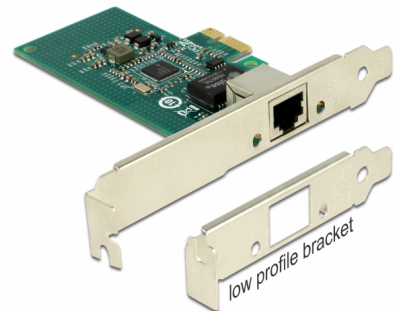

# Delock Κάρτα PCI Express > 1 x Gigabit LAN

## Περιγραφή

Η κάρτα PCI Express της Delock προσφέρει μια θύρα δικτύου με ρυθμό μεταφοράς δεδομένων έως 1000 Mbps.

## Προδιαγραφές

- Συνδετήρας:  
εξωτερικά: 1 x Gigabit LAN, θηλυκός σύνδεσμος RJ45  
εσωτερικά: 1 x PCI Express x1, V2.1
- Chipset: Intel i210
- Ρυθμός μεταφοράς δεδομένων:  
Ethernet έως και 10 Mbps  
Fast Ethernet έως και 100 Mbps  
Gigabit Ethernet έως και 1000 Mbps  
PCI Express x1 έως και 2,5 Gbps
- Υποστηρίζει IEEE 802.3 / 802.3u / 802.3ab
- Υποστήριξη IEEE 802.3az (Ethernet με απόδοση ενέργειας)
- Υποστηρίζει το Wake On LAN (WOL)
- Υποστηρίζει πλαίσια μεγάλου μεγέθους 9k
- Υποστηρίζει PXE