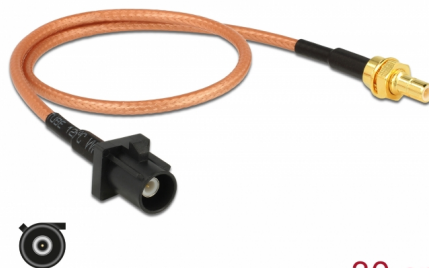

Delock Anténí kabel FAKRA A samice > SMB samec RG-316 30 cm

Popis

Anténí kabel od Delocku je vhodný pro připojení component radiofrekvenční technologie.

30 cm

Číslo produktu 89676

EAN: 4043619896769

Země původu: China

Balení: Plastová taška se zipem

Technické detaily

- Konektor:
 - 1 x FAKRA A samec >
 - 1 x SMB samec
- FAKRA A: RAL 9005 Jet černá
- Impedance: 50 Ohm
- Typ kabelu: RG-316
- Kabel: koaxiální
- Průměr kabelu: cca. 2,6 mm
- Nejmenší poloměr ohybu: 10,5 mm
- Délka kabelu včetně konektorů: cca. 30 cm

Systémové požadavky

- Zařízení s volným přípojem FAKRA A nebo SMB

Obsah balení

- Kabel

Interface

Konektor 1:	1 x FAKRA A samec
Konektor 2:	1 x SMB samec

Technical characteristics

Impedance:	50 Ω
------------	------

Physical characteristics

Cable category:	koaxiální
Cable type:	RG-316
Cable attenuation:	2 dB @ 2,4 GHz na metr
Cable length incl. connector:	30 cm
Nejmenší poloměr ohybu:	10,5 mm