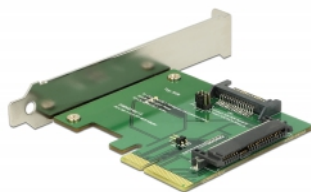

- PCI Express kartica
- Nosač utora niskog profila
- 3 x vijka
- Korisnički priručnik

Slike