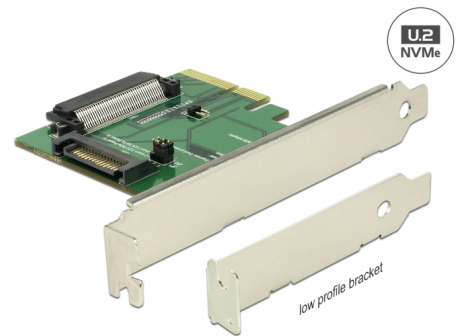

# Delock PCI Express x4 Kartica > 1 x unutarnji U.2 NVMe SFF-8639 ženski

## Opis

Ova PCI Express kartica iz Delocka proširuje računalo za jedno U.2 sučelje. Primjerice, može se spojiti Intel® 750 serija NVMe SSD od 2.5".

## Tehnički podaci

- Priključak:  
unutarnji:  
1 x U.2 SFF-8639 ženski  
1 x PCI Express x4, V3.0  
1 x SATA 15-polni muški
- 2 x kratkospojnika za postavljanje napajanja putem PCIe ili SATA sučelja
- 3 x LED indikator
- Podržava NVM Express (NVMe)

## Sadržaj pakiranja

- PCI Express kartica
- Nosač utora niskog profila
- 3 x vijka
- Korisnički priručnik