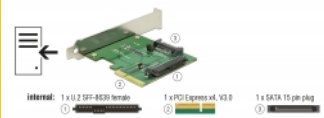

- Κάρτα PCI Express
- Bracket θυρών χαμηλού προφίλ
- 3 x βίδες
- Εγχειρίδιο χρήστη

Εικόνες