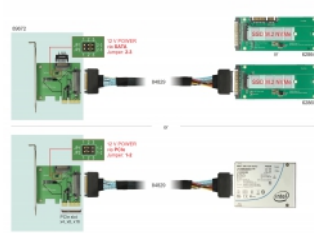

- Κάρτα PCI Express
- Bracket θυρών χαμηλού προφίλ
- 3 x βίδες
- Εγχειρίδιο χρήστη

Εικόνες