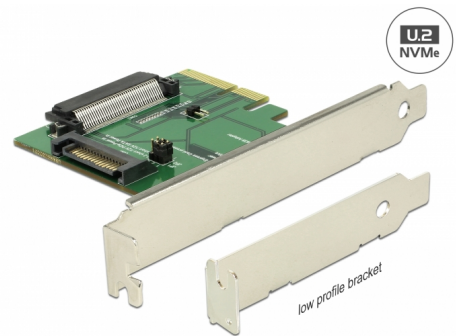

Delock Κάρτα PCI Express x4 > 1 x εσωτερικό U.2 NVMe SFF-8639 θηλυκός

Περιγραφή

Αυτή η κάρτα PCI Express από την Delock επεκτείνει τον Η/Υ κατά μία διεπαφή U.2. Μπορεί να συνδεθεί, για παράδειγμα, ένας δίσκος SSD Intel® 750 Series NVMe 2.5".

Αρ. προϊόντος 89672

EAN: 4043619896721

Χώρα προέλευσης:
Taiwan, Republic of
China

Συσκευασία: Retail Box

Προδιαγραφές

- Συνδετήρας:
εσωτερικά:
1 x U.2 SFF-8639 θηλυκό
1 x PCI Express x4, V3.0
1 x SATA 15 ακίδων, αρσενικό
- 2 x βραχυκυκλωτήρες για καθορισμό παροχή ρεύματος μέσω διεπαφής PCIe ή SATA
- 3 x Ένδειξη LED
- Υποστηρίζει NVM Express (NVMe)

Απαιτήσεις συστήματος

- Windows 7/7-64/8.1/8.1-64/10/10-64, Linux ex Kernel 4.6 / Kernel 4.9.4
- PC με μια ελεύθερη υποδοχή PCI Express x4 / x8 / x16 / x32

Περιεχόμενα συσκευασίας

- Κάρτα PCI Express
- Bracket θυρών χαμηλού προφίλ
- 3 x βίδες
- Εγχειρίδιο χρήστη

Interface

Εσωτερικός:	1 x PCI Express x4, V3.0 1 x SATA 15 ακίδων, αρσενικό 1 x U.2 SFF-8639 θηλυκό
-------------	---

Technical characteristics

Βραχυκυκλωτήρας:	2 x
------------------	-----

Physical characteristics