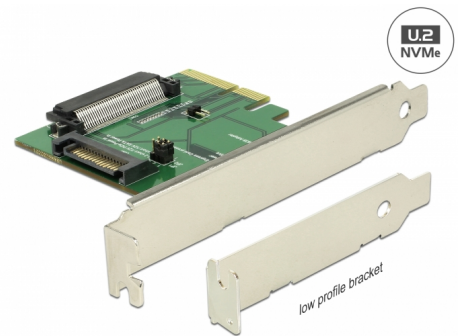

Delock PCI Express x4 Karta > 1 x interní U.2 NVMe SFF-8639 samice

Popis

Tato PCI Express karta od Delocku rozšiřuje PC o jedno rozhraní U.2 . To může být připojeno např. k 2.5" Intel® 750 Series NVMe SSD.

Číslo produktu 89672

EAN: 4043619896721

Země původu: Taiwan,
Republic of China

Balení: Kartonová krabice

Technické detaily

- Konektor:
interní:
1 x U.2 SFF-8639 samice
1 x PCI Express x4, V3.0
1 x SATA 15 pin samec
- 2 x propojka pro nastavení napájení prostřednictvím rozhraní PCIe nebo SATA
- 3 x LED indikující
- Podporuje NVM Express (NVMe)

Systémové požadavky

- Windows 7/7-64/8.1/8.1-64/10/10-64, Linux od Kernel 4.6 / Kernel 4.9.4
- PC s jedním volným PCI Express x4 / x8 / x16 / x32 slotem

Obsah balení

- Karta PCI Express
- Low profile záslepka
- 3 x šroubky
- Uživatelská příručka

Interface

Interní:	1 x PCI Express x4, V3.0 1 x SATA 15 pin samec 1 x U.2 SFF-8639 samice
----------	--

Technical characteristics

Jumper:	2 x
---------	-----

Physical characteristics

Slot bracket:	Low Profile standard
---------------	-------------------------