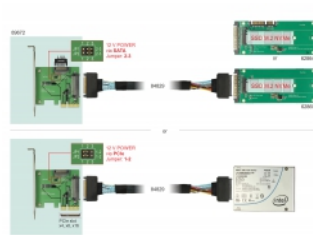

- Karta PCI Express
- Low profile záslepka
- 3 x šroubky
- Uživatelská příručka

Příslušenství