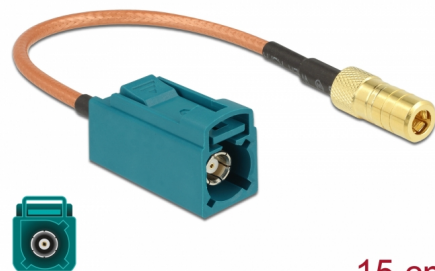

Delock Kabel antenowy FAKRA Z żeński > męski SMB RG-316 15 cm

Opis

Kabel antenowy firmy Delock nadaje się do podłączania komponentów technologii radiowej.

15 cm

Numer artykułu 89671

EAN: 4043619896714

Kraj pochodzenia: China

Opakowanie: Torba na zamek błyskawiczny

Szczegóły techniczne

- Złącze:
 - 1 x FAKRA Z żeńskie >
 - 1 x męski SMB
- FAKRA Z: RAL 5021 niebieski
- Impedancja: 50 Ohm
- Typ przewodu: RG-316
- Przewód: koncentryczny
- Średnica kabla: ok. 2,6 mm
- Tłumienie przewodu: 2 dB @ 2,4 GHz na metr
- Najmniejszy promień skrętu: 10,5 mm
- Długość kabla ze złączem: ok. 15 cm

Wymagania systemowe

- Urządzenie z jednym wolnym portem FAKRA Z bądź SMB

Zawartość opakowania

- Kabel

Interface

Złącze 1:	1 x FAKRA Z męski
Złącze 2:	1 x męski SMB

Technical characteristics

Impedancja:	50 Ω
-------------	------

Physical characteristics

Cable type:	RG-316
Cable attenuation:	2 dB @ 2,4 GHz na metr
Cable length incl. connector:	15 cm
Najmniejszy promień skrętu:	10,5 mm