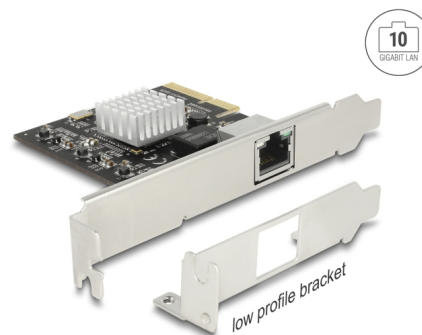

# Delock PCI Express kártya > 1 x 10 Gigabit LAN NBASE-T RJ45

## Leírás

Ez a Delock PCI Express kártya egy hálózati portot biztosít max. 10 Gbps adatátviteli sebességgel hagyományos Cat.6 vagy Cat.6A rézkábeleken keresztül. Az NBASE-T technológiának köszönhetően a 2,5 Gbps és 5 Gbps sebesség is rendelkezésre áll. Ez 1 Gbps sebességnél nagyobb átviteli sebességet tesz lehetővé, amikor nem lehet 10 Gbps sebességű kapcsolatot létrehozni a meglévő kábel segítségével.

## Műszaki adatok

- Csatlakozó:  
külső: 1 x 10 Gigabit LAN RJ45 hüvely  
belső: 1 x PCI Express x4, V2.0
- Lapkakészlet: Tehuti TN4010
- Adatátviteli sebesség:  
Fast Ethernet 100 Mbps sebességig  
Gigabit Ethernet 1 Gbps sebességig  
NBASE-T (vázlat) max. 2,5 Gbps és 5 Gbps sebességgel  
10 Gigabit Ethernet 10 Gbps sebességig  
PCI Express x4 legfeljebb 16 Gbps adatátviteli sebességgel
- Támogatja a 9k Jumbo-keretek használatát
- IEEE 802.1Q virtuális LAN (VLAN) támogatása
- Támogatja az IEEE 802.3ad linkösszesítést

## Interface

Külső:	1 x 10 Gigabit LAN RJ45 jack
Belső:	1 x PCI Express x4, V2.0