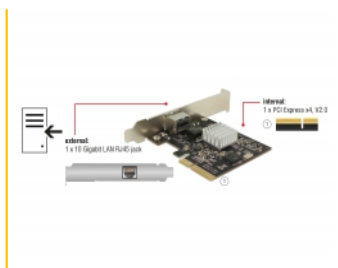

Server-2012 R2/7/7-64/8.1/8.1-64/10/10-64/11,
Linux ex Kernel 2.6.24

- PC egy szabad PCI Express x4 / x8 / x16 / x32 illesztőhellyel

---

A csomag tartalma

- PCI Express kártya
- Kisméretű konzol
- CD lemez illesztőprogrammal
- Használati utasítás

Képek