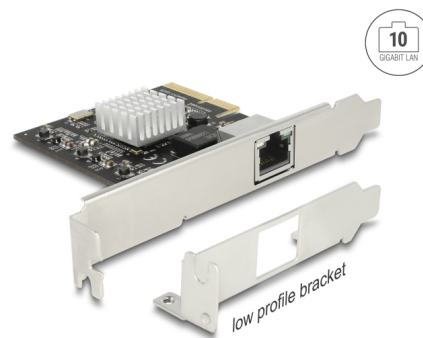

Delock Placă PCI Express > 1 port RJ45 LAN de 10 gigabiți cu NBASE-T

Descriere scurta

Această placă PCI Express de la Delock oferă un port de rețea cu o rată de transfer al datelor de până la 10 Gbps prin cabluri de cupru convenționale de Cat.6 sau Cat.6A. Grație tehnologiei NBASE-T, sunt disponibile viteze suplimentare de 2,5 Gbps și 5 Gbps. Aceasta permite rate de transmisie mai mari de 1 Gbps, atunci când o conexiune de 10 Gbps nu este posibilă cu cablul existent.

Nr. 89654

EAN: 4043619896547

Țara de origine: China

Pachet: Retail Box

Detalii tehnice

- Conectori:
 - extern: 1 x 10 Gigabit LAN RJ45 mamă
 - intern: 1 x PCI Express x4, V2.0
- Chipset: Tehuti TN4010
- Rată transfer date:
 - Fast Ethernet până la 100 Mbps
 - Gigabit Ethernet până la 1 Gbps
 - NBASE-T (draft) de până la 2,5 Gbps și 5 Gbps
 - 10 Gigabit Ethernet până la 10 Gbps
 - PCI Express x4, până la 16 Gbps
- Acceptă cadre Jumbo 9k
- Acceptă rețele LAN virtuale IEEE 802.1Q (VLAN)
- Acceptă agregare a legăturilor tip IEEE 802.3ad

Interface

External:	1 x 10 Gigabit LAN RJ45 jack
Internal:	1 x PCI Express x4, V2.0

Technical characteristics

Chipset:	Tehuti TN4010
Data transfer rate:	<ul style="list-style-type: none"> Fast Ethernet up to 100 Mbps Gigabit Ethernet up to 1 Gbps NBASE-T (Draft) with up to 2,5 Gbps and 5 Gbps Gigabit Ethernet up to 10 Gbps