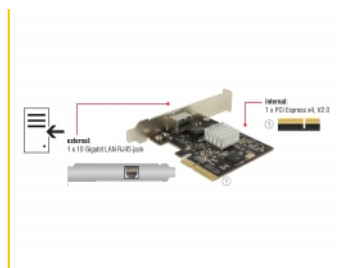

Server-2012 R2/7/7-64/8.1/8.1-64/10/10-64/11,
Linux ex Kernel 2.6.24

- PC cu slot PCI Express x4 / x8 / x16 / x32 liber

Pachetul contine

- Placă PCI Express
- Consolă minimalistă
- CD cu drivere
- Manual de utilizare

Imagini