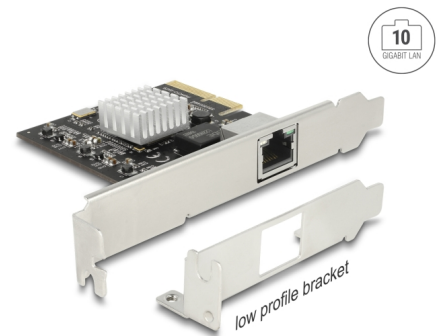

Delock PCI Express kartica > 1 x 10 Gigabit LAN NBASE-T RJ45

Opis

Ova Delock PCI Express kartica pruža mrežni priključak s brzinom prijenosa do 10 Gbps pomoću konvencionalnih bakrenih kabela kat. 6 ili kat. 6A. Uz NBASE-T tehnologiju, dostupne su dodatne brzine od 2,5 Gbps i 5 Gbps. To omogućuje brzine prijenosa veće od 1 Gbps, kad veza od 10 Gbps nije moguća uz postojeći kabel.

Predmet br. 89654

EAN: 4043619896547

Zemlja podrijetla: China

Pakiranje: Retail Box

Tehnički podaci

- Priključak:
vanjski: 1 x 10 Gigabit LAN RJ45 ženski
unutarnji: 1 x PCI Express x4, V2.0
- Skup čipova: Tehuti TN4010
- Brzina prijenosa podataka:
Fast Ethernet do 100 Mbps
Gigabit Ethernet do 1 Gbps
NBASE-T (nacrtno) s brzinom do 2,5 Gbps i 5 Gbps
10 Gigabit Ethernet do 10 Gbps
PCI Express x4 do 16 Gbps
- Podržava 9k Jumbo okvire
- Podržava IEEE 802.1Q virtualni LAN (VLAN)
- Podržava IEEE 802.3ad pridruživanje veza

Interface

Vanjski:	1 x 10 Gigabit LAN RJ45 jack
Unutarnji:	1 x PCI Express x4, V2.0

Technical characteristics

Skup čipova:	Tehuti TN4010
Brzina prijenosa podataka:	Fast Ethernet up to 100 Mbps Gigabit Ethernet up to 1 Gbps NBASE-T (Draft) with up to 2,5 Gbps and 5 Gbps Gigabit Ethernet do 10 Gbps