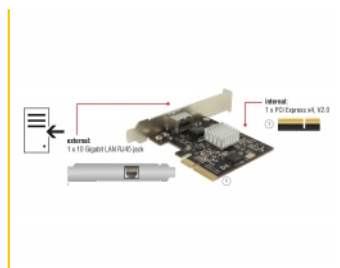

Server-2012 R2/7/7-64/8.1/8.1-64/10/10-64/11,
Linux ex Kernel 2.6.24

- Računalo s jednim slobodnim PCI Express x4 / x8 / x16 / x32 utorom

---

Sadržaj pakiranja

- PCI Express kartica
- Nosač niskog profila
- CD s upravljačkim programom
- Korisnički priručnik

Slike