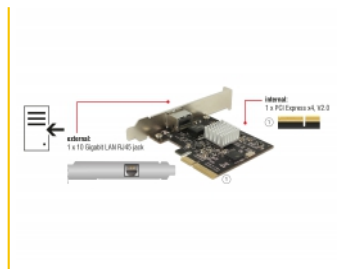

Server-2012 R2/7/7-64/8.1/8.1-64/10/10-64/11,
Linux ex Kernel 2.6.24

- PC με μια ελεύθερη υποδοχή PCI Express x4 / x8 / x16 / x32

Περιεχόμενα συσκευασίας

- Κάρτα PCI Express
- Βραχίονας χαμηλού προφίλ
- CD με πρόγραμμα οδήγησης
- Εγχειρίδιο χρήστη

Εικόνες