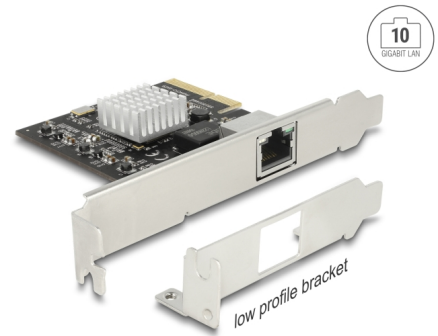

# Delock Κάρτα PCI Express > 1 x 10 Gigabit LAN NBASE-T RJ45

## Περιγραφή

Αυτή η κάρτα PCI Express από τη Delock προσφέρει μια θύρα δικτύου με ρυθμό μεταφοράς δεδομένων έως 10 Gbps με συμβατικά καλώδια Cat.6 ή καλώδια από χαλκό Cat.6A. Με την τεχνολογία NBASE-T είναι διαθέσιμες επιπλέον ταχύτητες 2,5 Gbps και 5 Gbps. Κάτι τέτοιο επιτρέπει ρυθμούς μεταφοράς δεδομένων άνω του 1 Gbps, όταν δεν είναι δυνατή μια σύνδεση 10 Gbps με το υπάρχον καλώδιο.

## Προδιαγραφές

- Συνδετήρας:  
εξωτερικά: 1 x 10 Gigabit LAN, θηλυκός σύνδεσμος RJ45  
εσωτερικά: 1 x PCI Express x4, V2.0
- Chipset: Tehuti TN4010
- Ρυθμός μεταφοράς δεδομένων:  
Fast Ethernet έως και 100 Mbps  
Gigabit Ethernet έως και 1 Gbps  
NBASE-T (πρόχειρο) με έως 2,5 Gbps και 5 Gbps  
10 Gigabit Ethernet έως και 10 Gbps  
PCI Express x4 έως και 16 Gbps
- Υποστηρίζει πλαίσια μεγάλου μεγέθους 9k
- Υποστηρίζει IEEE 802.1Q εικονικό LAN (VLAN)
- Υποστηρίζει IEEE 802.3ad Συνάθροιση συνδέσμων

## Interface

Εξωτερικά:	1 x 10 Gigabit LAN RJ45 jack
Εσωτερικός:	1 x PCI Express x4, V2.0