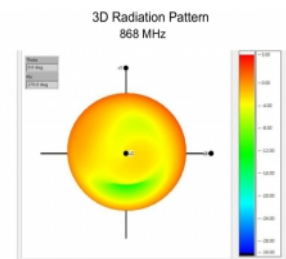

Antenna Efficiency

Frequency (MHz)	868
Peak Gain (dBi)	2.09
Efficiency (%)	60.73