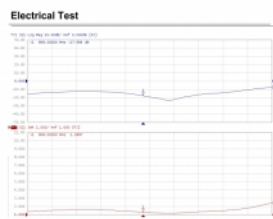

Pachetul contine

- Antenă

Imagini