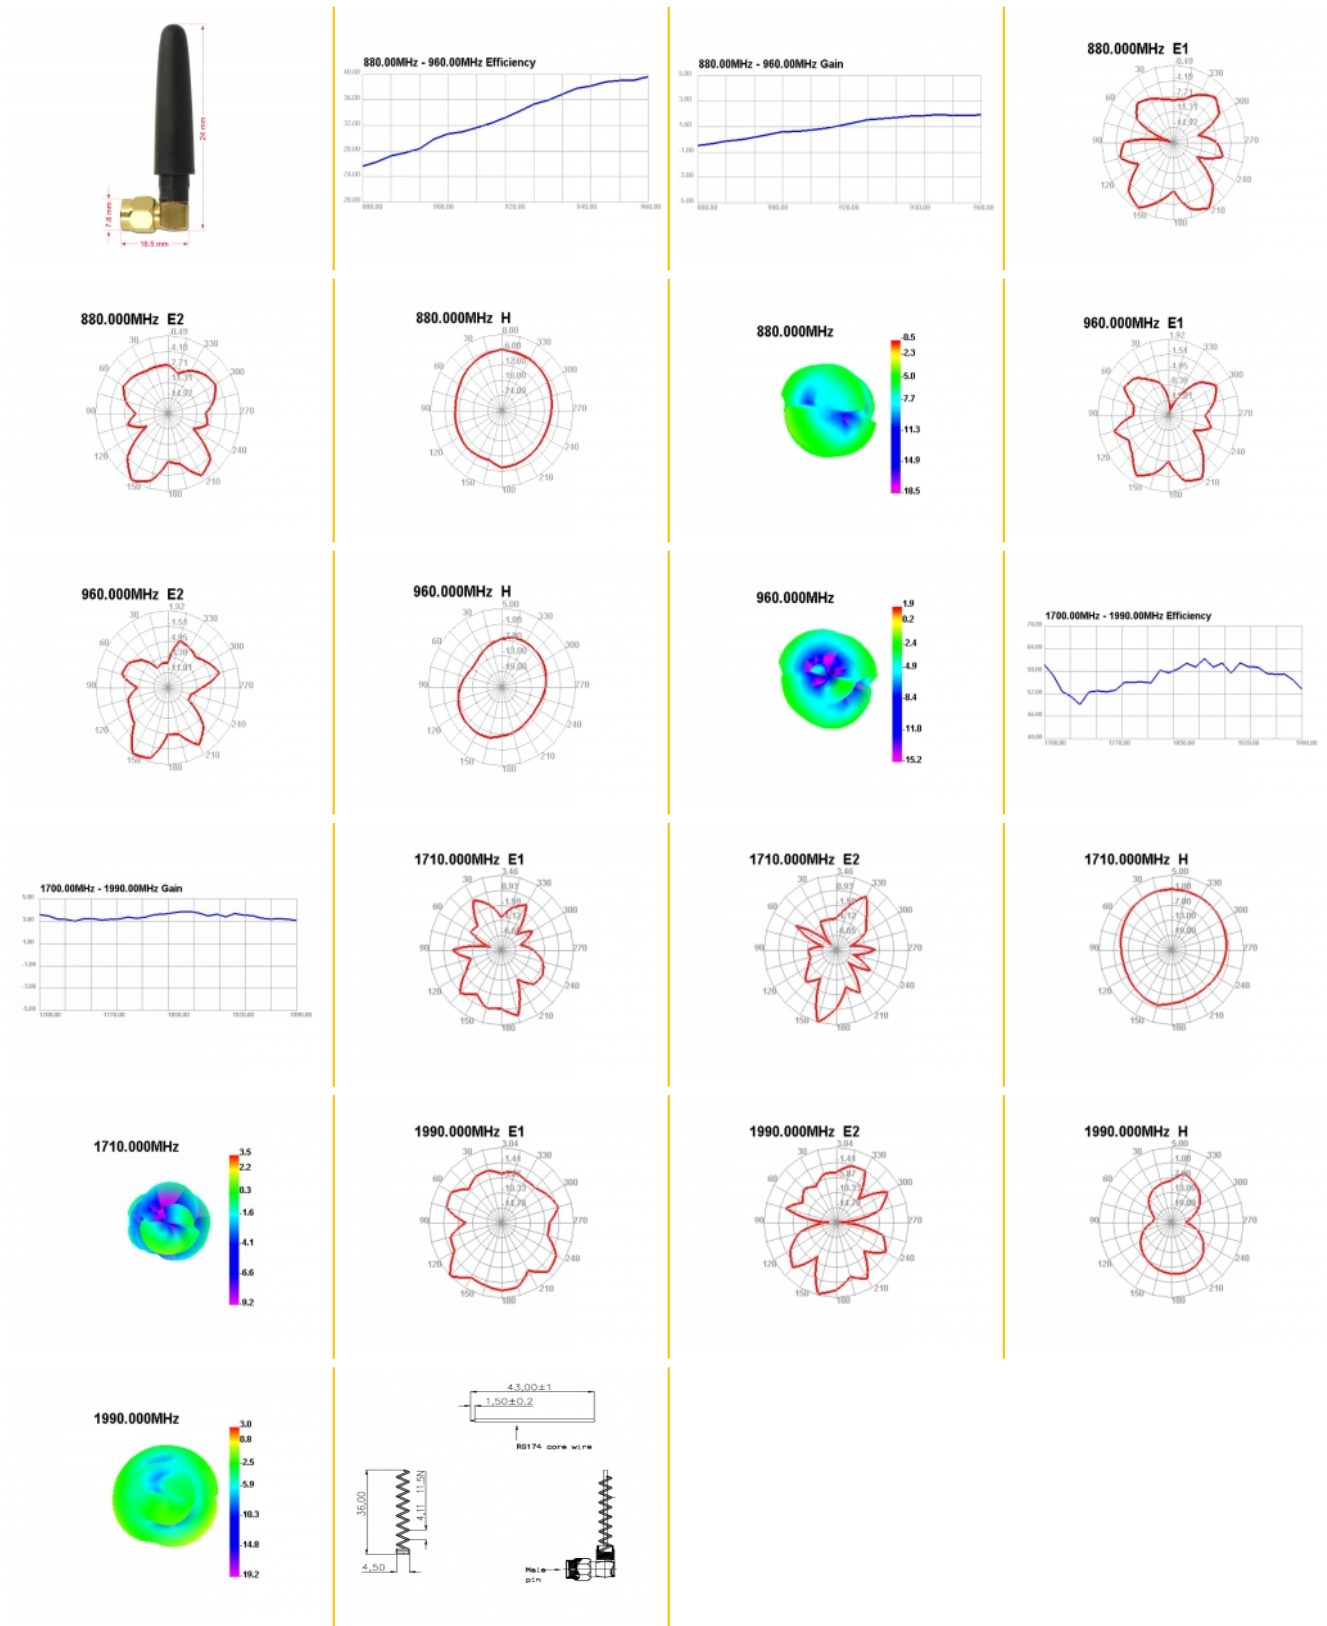

Delock LTE antena SMA muški 90° 2 dBi vanjska višesmjerni crni

Opis

Ova Delock antena omogućuje vam uporabu različitih LTE opsega na otvorenim i u zatvorenim prostorima.

Predmet br. 89623

EAN: 4043619896233

Zemlja podrijetla: China

Pakiranje: Plastična vrećica sa zip zatvaračem

Tehnički podaci

- Priključak: 1 x SMA muški 90°
- GSM, UMTS, LTE, Z-Wave 908 / 921 MHz, ZigBee 902 / 928 MHz, DECT, NB-IoT
- Frekvencijski opseg:
880 - 960 MHz
1710 - 1990 MHz
- Pojačanje antene: 2 dBi
- Impedancija: 50 ohma
- VSWR: 2,0
- Polarizacija: linearna
- Radna temperatura: -40 °C ~ 85 °C
- Materijal kućišta: guma
- Boja: crno
- Duljina antene: oko 5 cm

Preduvjeti sustava

- Uređaj sa slobodnim SMA utičnicom

Sadržaj pakiranja

- Antena

Slike

Interface

priključak:	1 x SMA muški 90°
-------------	-------------------

Technical characteristics

Frequency range:	1710 - 1990 MHz 880 - 960 MHz
Antenna gain:	2 dBi
Impedancijaa:	50 Ω
Radna temperatura:	-40 °C ~ 85 °C
Polarisation:	linear
VSWR:	2,0

Physical characteristics

Antenna type:	svesmjerno
Materijal kućišta:	rubber
Duljina:	5 cm
Boja:	crne