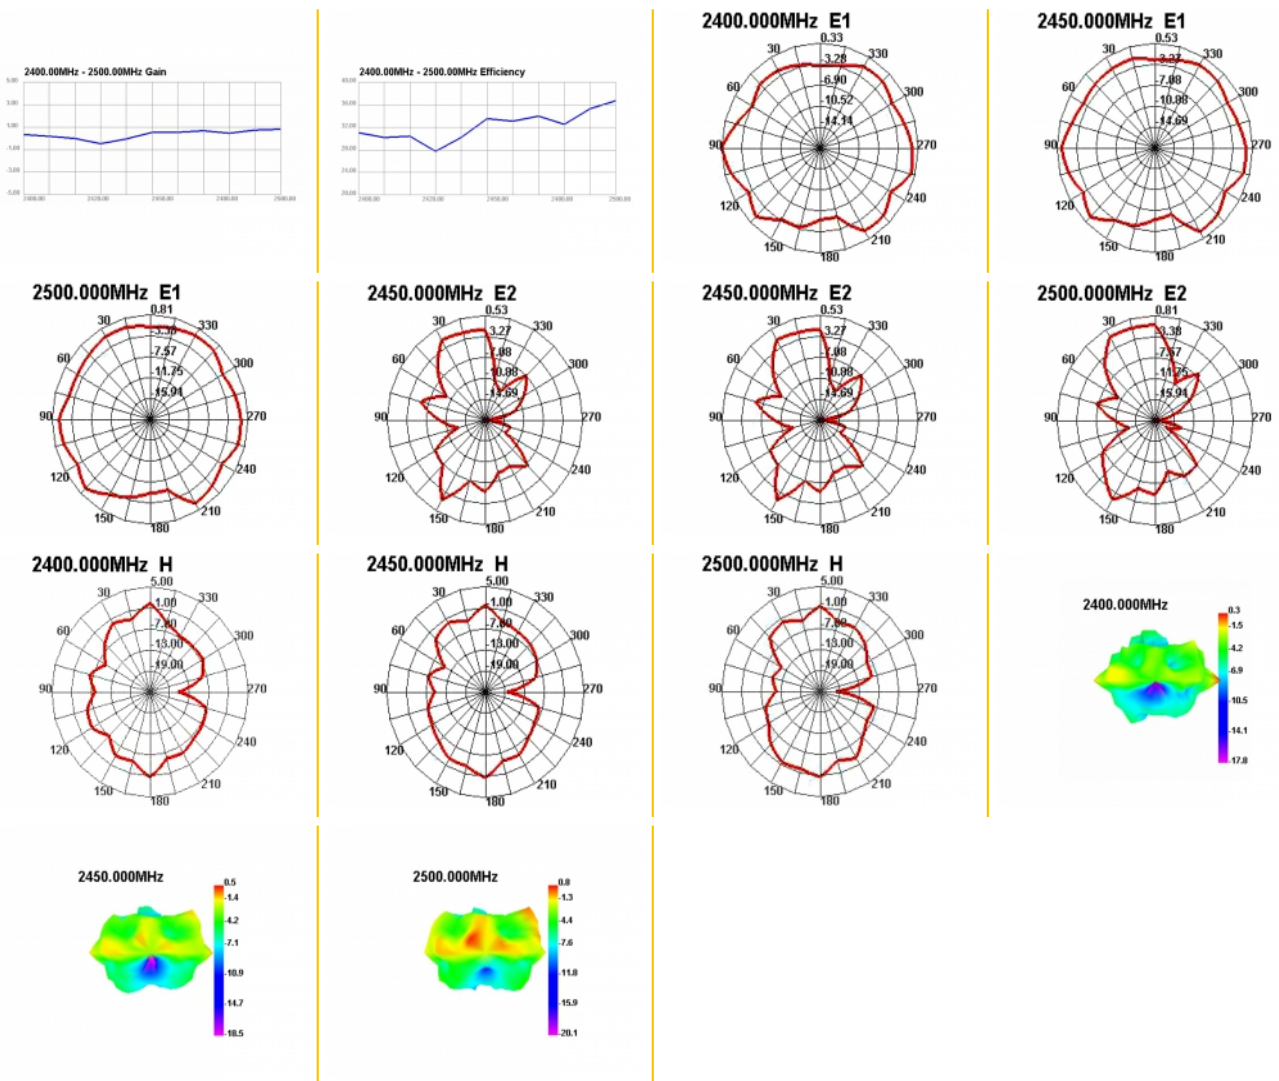

- Antenna hosszúsága a mágneses talppal együtt: kb. 24,6 cm
- Mágneses talp átmérője: kb. 29,5 mm

Rendszerkövetelmények

- Szabad SMB csatlakozódugasszal rendelkező eszköz

A csomag tartalma

- Antenna

Képek