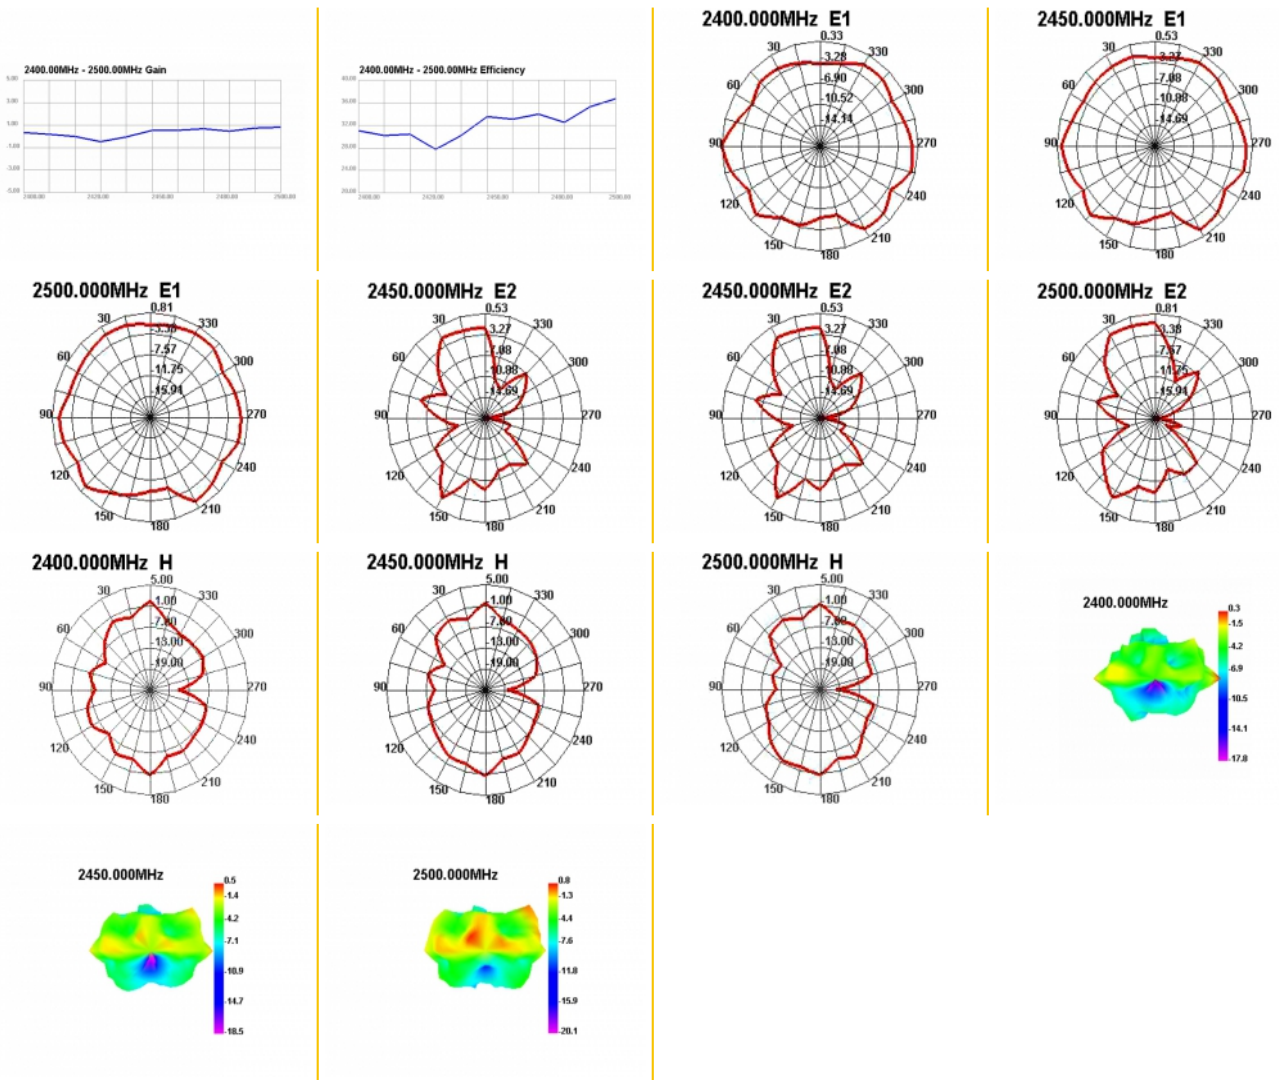

- Diameter magnetisk bas: ca. 29,5 mm

Systemkrav

- Enhet med ett ledig SMB-uttag

Paketets innehåll

- Antenn

Bilder