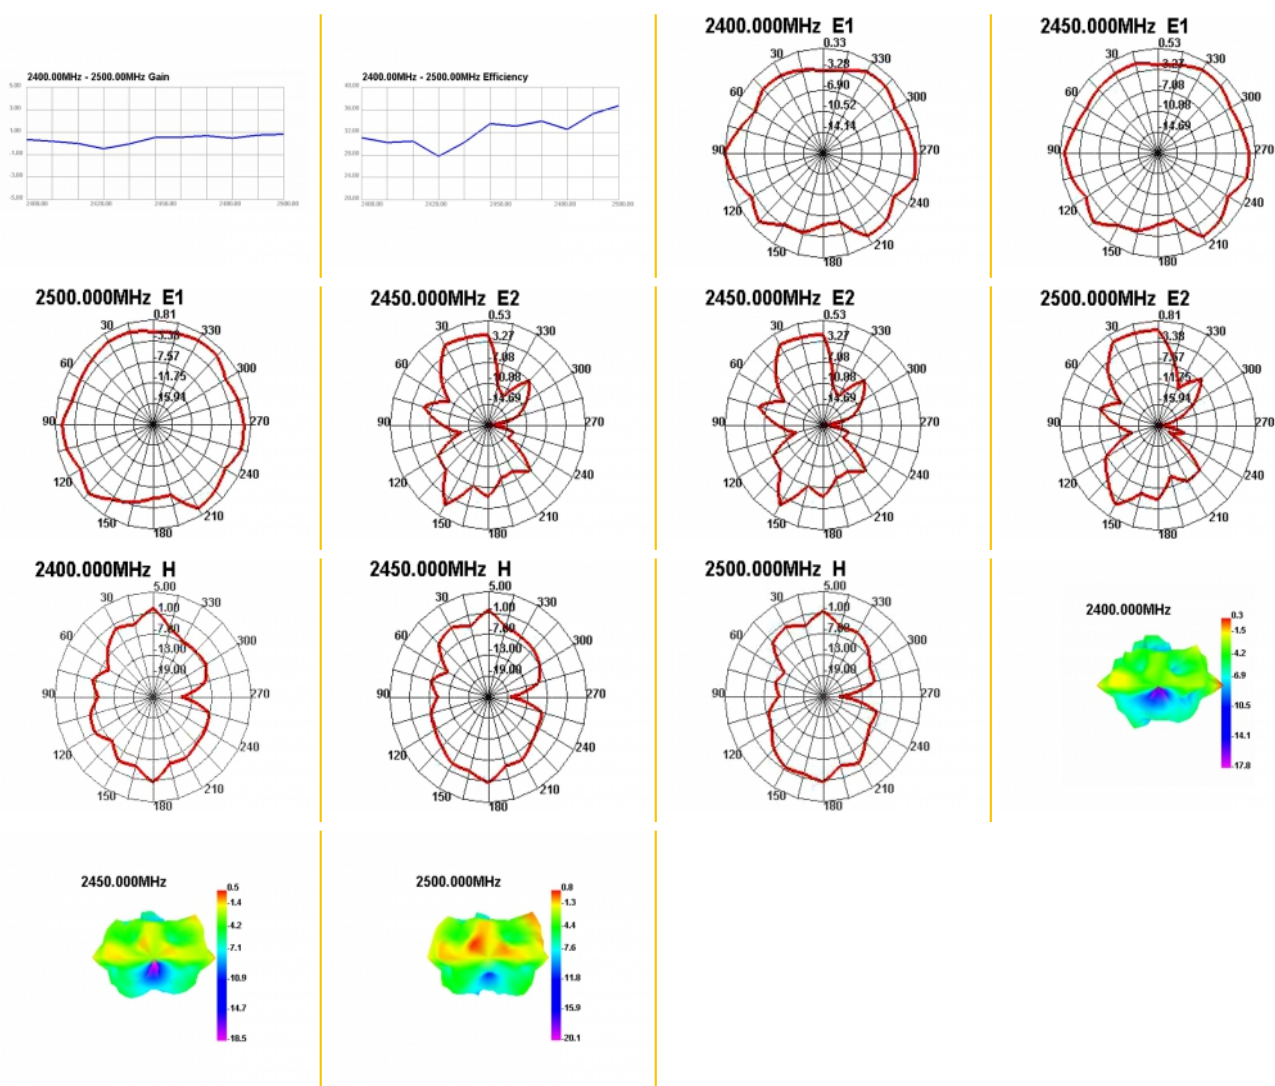

## Tehnički podaci

- Priključak: 1 x SMB muški
- Bluetooth, WLAN 2,4 GHz, ZigBee 2,4 GHz, ISM 2,4 GHz
- Frekvencijski opseg: 2,4 - 2,5 GHz
- Pojačanje antene: 2 dBi
- Impedancija: 50 ohma
- VSWR: 2,0
- Polarizacija: linearna
- Radna temperatura: -40 °C ~ 85 °C
- Boja: crno
- Kabel: koaksijalni
- Vrsta kabela: RG-174
- Boja kabela: crna
- Promjer kabela: oko 2,7 mm
- Slabljenje kabela: 1,5 dB @ 1,5 GHz po metru
- Najmanji polumjer savijanja: 10,5 mm
- Duljina kabela zajedno s priključkom: oko 1,5 m

- Duljina antene uključujući magnetno postolje: oko 24,6 cm
- Promjer magnetskog postolja: oko 29,5 mm

## Slike

## Physical characteristics

Antenna type:	svesmjerno
Antenna length incl. magnetic base:	24,6 cm
Diameter magnetical base:	29,5 mm
Cable category:	koaksijalni
Cable type:	RG-174
Cable attenuation:	1.5 dB @ 1.5 GHz per meter
Boja kabela:	crne
Cable length incl. connector:	1,5 m
Najmanji polumjer savijanja:	10,5 mm
Boja:	crne