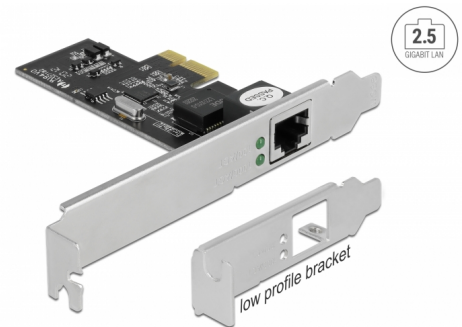

Delock PCI Express x1-kort till 1 x 2,5 Gigabit LAN

Beskrivning

PCI Express-kortet från Delock har en nätverksport med en dataöverföringshastighet på upp till 2500 Mbps.

NBASE-T för högre hastighet

Moderna tjänster och nya teknologier kräver högre bandbredder. NBASE-T-teknologin möjliggör hastigheter upp till 1 Gbps och 2,5 Gbps med konventionella nätverkskablar. Den bästa möjliga överföringshastigheten ställs in automatiskt.

Artikelnummer 89598

EAN: 4043619895984

Ursprungsland: China

Paket: Retail Box

Specifikationer

- Anslutning:
extern: 1 x 2,5 Gigabit LAN RJ45 hona
intern: 1 x PCI Express x1, V2.1
- Kringkretsar: Intel i225V
- Dataöverföringshastighet:
Ethernet upp till 10 Mbps
Fast Ethernet upp till 100 Mbps
Gigabit Ethernet upp till 1000 Mbps
NBASE-T med upp till 2,5 Gbps
PCI Express x1 upp till 4 Gbps
- Stödjer IEEE 802.3 / 802.3u / 802.3ab
- Stödjer IEEE 802.1Q Virtual LAN (VLAN)
- Stöder Wake On LAN (WOL)
- Stödjer 9k Jumbo Frames
- Stödjer PXE
- LED-indikator för länk och aktivitet

General

Supported operating system:	Windows 10 64-bit
LED indikator:	Link and activity

Interface

Extern:	1 x Gigabit LAN RJ45 jack
Intern:	1 x PCI Express x1, V2.0

Technical characteristics

Kringkretsar:	Intel® i225V v3
Dataöverföringshastighet:	Ethernet up to 10 Mbps Fast Ethernet up to 100 Mbps Gigabit Ethernet up to 1 Gbps Gigabit Ethernet up to 2.5 Gbps