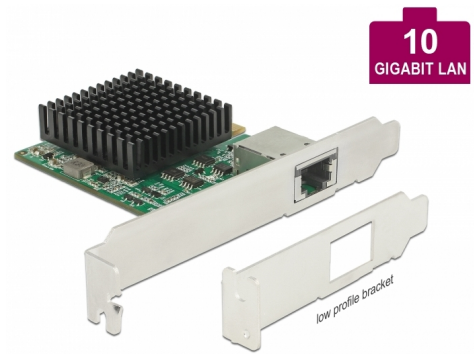

# Delock PCI Express Kártya > 1 x 10 Gigabit LAN NBASE-T RJ45

## Leírás

Ez a Delock PCI Express kártya egy hálózati portot biztosít max. 10 Gbps adatátviteli sebességgel hagyományos Cat.6 vagy Cat.6A rézkábeleken keresztül. Az NBASE-T technológiának köszönhetően a 2,5 Gbps és 5 Gbps sebesség is rendelkezésre áll. Ez 1 Gbps sebességnél nagyobb átviteli sebességet tesz lehetővé, amikor nem lehet 10 Gbps sebességű kapcsolatot létrehozni a meglévő kábel segítségével.

## Műszaki adatok

- Csatlakozó:
  - külső: 1 x 10 Gigabit LAN RJ45 hüvely
  - belső: 1 x PCI Express x4, V3.0
- Lapkakészlet: Aquantia AQC107
- Adatátviteli sebesség:
  - Fast Ethernet 100 Mbps sebességig
  - Gigabit Ethernet 1 Gbps sebességig
  - NBASE-T max. 2,5 Gbps és 5 Gbps sebességgel
  - 10 Gigabit Ethernet 10 Gbps sebességig
  - Legfeljebb 32 Gbps PCI Express x4
- Támogatja a Wake On LAN (WOL) szabványt
- Támogatja a 16k Jumbo-keretek használatát

## Interface

Külső:	1 x 10 Gigabit LAN RJ45 jack
Belső:	1 x PCI Express x4, V3.0