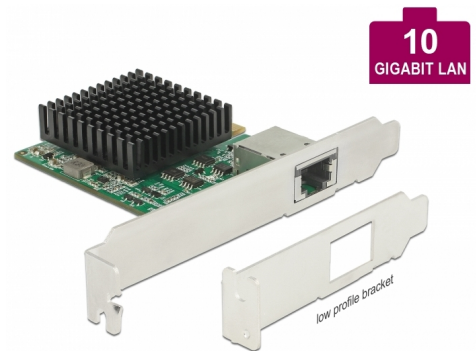

Delock PCI Express Card > 1 x 10 Gigabit LAN NBASE-T RJ45

Beskrivning

Detta PCI Express-kort från Delock har en nätverksport med en dataöverföringshastighet på upp till 10 Gbps via vanliga Cat.6- eller Cat.6A-kopparkablar. Med NBASE-T-tekniken blir ytterligare hastigheter på 2,5 Gbps och 5 Gbps tillgängligt. Detta tillåter en högre överföringshastighet än 1 Gbps, när en 10 Gbps-anslutning inte är möjligt med nuvarande kabel.

Artikelnummer 89587

EAN: 4043619895878

Ursprungsland: China

Paket: Retail Box

Specifikationer

- Anslutning:
extern: 1 x 10 Gigabit LAN RJ45, hona
intern: 1 x PCI Express x4, V3.0
- Kringkretsar: Aquantia AQC107
- Dataöverföringshastighet:
Fast Ethernet upp till 100 Mbps
Gigabit Ethernet upp till 1 Gbps
NBASE-T med upp till 2,5 Gbps och 5 Gbps
10 Gigabit Ethernet upp till 10 Gbps
PCI Express x4 upp till 32 Gbps
- Stöder Wake On LAN (WOL)
- Stödjer 16k Jumbo Frames

Interface

Extern:	1 x 10 Gigabit LAN RJ45 jack
Intern:	1 x PCI Express x4, V3.0

Technical characteristics

Kringkretsar:	Aquantia AQC107
Dataöverföringshastighet:	Fast Ethernet up to 100 Mbps Gigabit Ethernet up to 1 Gbps NBASE-T (Draft) with up to 2,5 Gbps and 5 Gbps Gigabit Ethernet upp till 10 Gbps