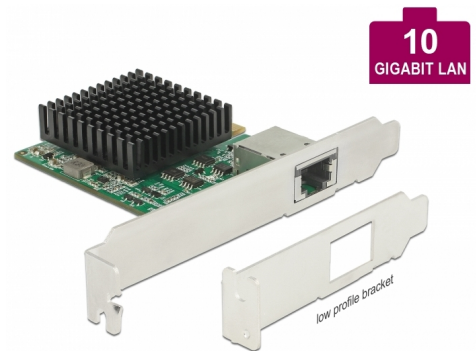

Delock PCI Express Kartica > 1 x 10 Gigabit LAN NBASE-T RJ45

Opis

Ova Delock PCI Express kartica pruža mrežni priključak s brzinom prijenosa do 10 Gbps pomoću konvencionalnih bakrenih kabela kat. 6 ili kat. 6A. Uz NBASE-T tehnologiju, dostupne su dodatne brzine od 2,5 Gbps i 5 Gbps. To omogućuje brzine prijenosa veće od 1 Gbps, kad veza od 10 Gbps nije moguća uz postojeći kabel.

Predmet br. 89587

EAN: 4043619895878

Zemlja podrijetla: China

Pakiranje: Retail Box

Tehnički podaci

- Priključak:
vanjski: 1 x 10 Gigabit LAN RJ45 ženski
unutarnji: 1 x PCI Express x4, V3.0
- Skup čipova: Aquantia AQC107
- Brzina prijenosa podataka:
Fast Ethernet do 100 Mbps
Gigabit Ethernet do 1 Gbps
NBASE-T s brzinom do 2,5 Gbps i 5 Gbps
10 Gigabit Ethernet do 10 Gbps
PCI Express x4 do 32 Gbps
- Podržava buđenje na LAN (WOL)
- Podržava 16k Jumbo okvire

Preduvjeti sustava

- Windows 7/7-64/8.1/8.1-64/10/10-64, ex Linux Kernel 3.2
- Računalo s jednim slobodnim PCI Express x4 / x8 / x16 / x32 utorom

Sadržaj pakiranja

- PCI Express kartica
- Nosač niskog profila
- CD s upravljačkim programom
- Korisnički priručnik

Interface

Vanjski:	1 x 10 Gigabit LAN RJ45 jack
Unutarnji:	1 x PCI Express x4, V3.0

Technical characteristics

Skup čipova:	Aquantia AQC107
Brzina prijenosa podataka:	Fast Ethernet up to 100 Mbps Gigabit Ethernet up to 1 Gbps NBASE-T (Draft) with up to 2,5 Gbps and 5 Gbps Gigabit Ethernet do 10 Gbps