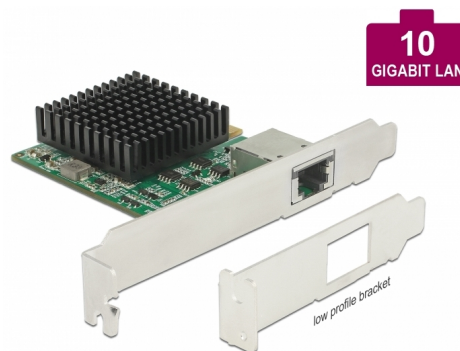

Delock PCI Express Karta > 1 x 10 Gigabit LAN NBASE-T RJ45

Popis

Tato PCI Express karta od Delocku nabízí síťový port s přenosovou rychlostí data až do 10 Gbps přes konvenční Cat.6 nebo měděné kabely Cat.6A. Jsou k dispozici dodatečné rychlosti 2,5 Gbps a 5 Gbps s technologií NBASE-T. To umožňuje vyšší přenosové rychlosti než 1 Gbps, když 10 Gbps připojení není možné na stávajícím kabelu.

Číslo produktu 89587

EAN: 4043619895878

Země původu: China

Balení: Kartonová krabice

Technické detaily

- Konektor:
externí: 1 x 10 Gigabit LAN RJ45 samice
interní: 1 x PCI Express x4, V3.0
- Chipset: Aquantia AQC107
- Datová rychlost přenosu:
Fast Ethernet až do 100 Mbps
Gigabit Ethernet až do 1 Gbps
NBASE-T až do 2,5 Gbps a 5 Gbps
10 Gigabit Ethernet až do 10 Gbps
PCI Express x4 až do 32 Gbps
- Podporuje Wake On LAN (WOL)
- Podporuje 16k Jumbo Frames

Interface

Externí:	1 x 10 Gigabit LAN RJ45 jack
Interní:	1 x PCI Express x4, V3.0

Technical characteristics

Chipsetem:	Aquantia AQC107
Rychlost přenosu dat:	Fast Ethernet up to 100 Mbps Gigabit Ethernet up to 1 Gbps NBASE-T (Draft) with up to 2,5 Gbps and 5 Gbps Gigabit Ethernet až do 10 Gbps