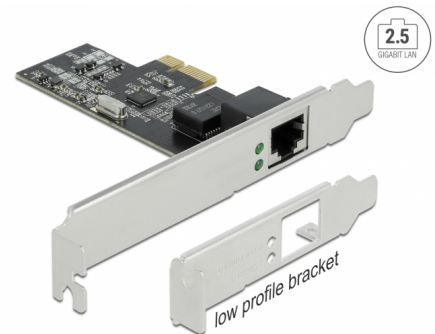

# Delock PCI Express x1-kort till 1 x 2,5 Gigabit LAN

## Beskrivning

PCI Express-kortet från Delock har en nätverksport med en dataöverföringshastighet på upp till 2500 Mbps.

### NBASE-T för högre hastighet

Moderna tjänster och nya teknologier kräver högre bandbredder. NBASE-T-teknologin möjliggör hastigheter upp till 1 Gbps och 2,5 Gbps med konventionella nätverkskablar. Den bästa möjliga överföringshastigheten ställs in automatiskt.

## Specifikationer

- Anslutning:
  - extern: 1 x 2,5 Gigabit LAN RJ45 hona
  - intern: 1 x PCI Express x1, V2.1
- Kringkretsar: Realtek RTL8125B
- Dataöverföringshastighet:
  - Ethernet upp till 10 Mbps (Half/Full Duplex)
  - Fast Ethernet upp till 100 Mbps (Half/Full Duplex)
  - Gigabit Ethernet upp till 1000 Mbps (Half/Full Duplex)
  - NBASE-T med upp till 2,5 Gbps (Half/Full Duplex)
  - PCI Express x1 upp till 2,5 Gbps
- Uppfyller IEEE 802.3, IEEE 802.3u, IEEE 802.3ab
- Stöder Wake On LAN (WOL)
- Stöder IEEE 802.1P layer 2 priority encoding
- Stöder IEEE 802.3x full duplex flödeskontroll
- Stödjer IEEE 802.1Q Virtual LAN (VLAN)
- Stödjer 9k Jumbo Frames
- LED-indikator för länk och aktivitet