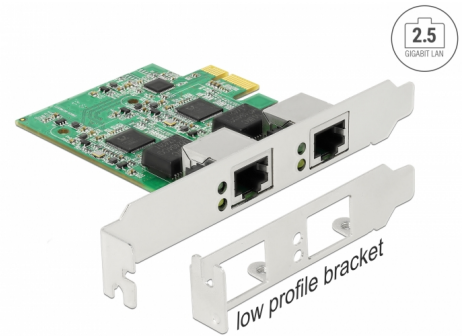

# Delock Κάρτα PCI Express x1 προς 2 x 2,5 Gigabit LAN

## Περιγραφή

Η κάρτα PCI Express από τη Delock προσφέρει δύο θύρες δικτύου με ρυθμό μεταφοράς δεδομένων έως 2500 Mbps.

### NBASE-T για μεγαλύτερη ταχύτητα

Οι υπηρεσίες modern και οι νέες τεχνολογίες απαιτούν μεγαλύτερο εύρος ζώνης. Η τεχνολογία ΒΑΣΗΣ N-T επιτρέπει ταχύτητα 1 Gbps και 2,5 Gbps με τα συμβατικά καλώδια δικτύου. Ο καλύτερος δυνατός ρυθμός μετάδοσης καθορίζεται αυτόματα.

## Προδιαγραφές

- Συνδετήρας:  
εξωτερικά: 2 x 2,5 Gigabit LAN, θηλυκός σύνδεσμος RJ45  
εσωτερικά: 1 x PCI Express x1, V2.1
- Chipset: Realtek RTL8125
- Ρυθμός μεταφοράς δεδομένων:  
Fast Ethernet έως και 100 Mbps (Half/Full Duplex)  
Gigabit Ethernet έως και 1000 Mbps (Half/Full Duplex)  
NBASE-T με έως 2,5 Gbps (Half/Full Duplex)  
PCI Express x1 έως και 2,5 Gbps
- Συμβατή με IEEE 802.3, IEEE 802.3u, IEEE 802.3ab
- Υποστηρίζει το Wake On LAN (WOL)
- Υποστηρίζει κωδικοποίηση προτεραιότητας επιπέδου 2 IEEE 802.1P
- Υποστηρίζει IEEE 802.3x έλεγχος πλήρους αμφίδρομης ροής
- Υποστηρίζει IEEE 802.1Q εικονικό LAN (VLAN)
- Υποστηρίζει πλαίσια μεγάλου μεγέθους 9k
- Υποστηρίζει PXE
- Ένδειξη LED για την τροφοδοσία και την ενεργοποίηση