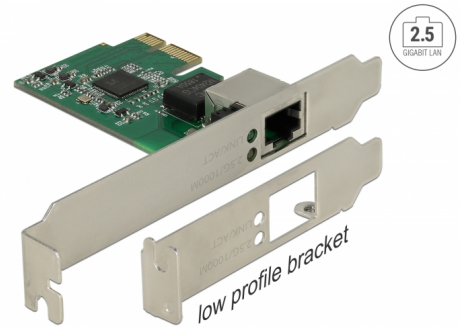

# Delock PCI Express x1 kartica na 1 x 2,5 Gigabit LAN

## Opis

Delock PCI Express kartica sadrži dva mrežna priključka brzine prijenosa podataka do 2500 Mbps.

### NBASE-T za veću brzinu

Suvremene usluge i nove tehnologije zahtijevaju veće pojasne širine. NBASE-T tehnologija omogućava brzine od 1 Gbps i 2,5 Gbps s konvencionalnim radnim mrežnim kabelima. Idealni prijenos postavlja se automatski.

## Tehnički podaci

- Priključak:  
vanjski: 1 x 2,5 Gigabit LAN RJ45 ženski  
unutarnji: 1 x PCI Express x1, V2.1
- Skup čipova: Realtek RTL8125
- Brzina prijenosa podataka:  
Fast Ethernet do 100 Mbps (Half/Full Duplex)  
Gigabit Ethernet do 1000 Mbps (Half/Full Duplex)  
NBASE-T s brzinom do 2,5 Gbps (Half/Full Duplex)  
PCI Express x1 do 2,5 Gbps
- Kompatibilno s IEEE 802.3, IEEE 802.3u, IEEE 802.3ab
- Podržava buđenje na LAN (WOL)
- Podržava prioritet kodiranja IEEE 802.1P 2. sloja
- Podržava kontrolu protoka IEEE 802.3x puni dupleks
- Podržava IEEE 802.1Q virtualni LAN (VLAN)
- Podržava 9k Jumbo okvire
- Podržava PXE
- LED indikator za napajanje i aktivnost