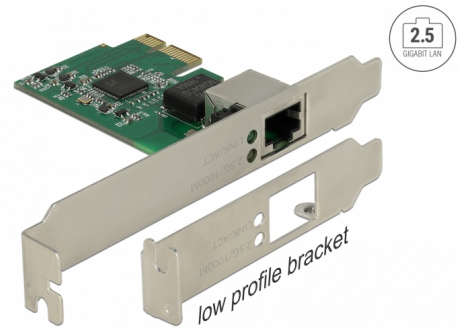

# Delock Κάρτα PCI Express x1 προς 1 x 2,5 Gigabit LAN

## Περιγραφή

Η κάρτα PCI Express της Delock προσφέρει μια θύρα δικτύου με ρυθμό μεταφοράς δεδομένων έως 2500 Mbps.

### NBASE-T για μεγαλύτερη ταχύτητα

Οι υπηρεσίες modern και οι νέες τεχνολογίες απαιτούν μεγαλύτερο εύρος ζώνης. Η τεχνολογία ΒΑΣΗΣ N-T επιτρέπει ταχύτητα 1 Gbps και 2,5 Gbps με τα συμβατικά καλώδια δικτύου. Ο καλύτερος δυνατός ρυθμός μετάδοσης καθορίζεται αυτόματα.

## Προδιαγραφές

- Συνδετήρας:  
εξωτερικά: 1 x 2,5 Gigabit LAN, θηλυκός σύνδεσμος RJ45  
εσωτερικά: 1 x PCI Express x1, V2.1
- Chipset: Realtek RTL8125
- Ρυθμός μεταφοράς δεδομένων:  
Fast Ethernet έως και 100 Mbps (Half/Full Duplex)  
Gigabit Ethernet έως και 1000 Mbps (Half/Full Duplex)  
NBASE-T με έως 2,5 Gbps (Half/Full Duplex)  
PCI Express x1 έως και 2,5 Gbps
- Συμβατή με IEEE 802.3, IEEE 802.3u, IEEE 802.3ab
- Υποστηρίζει το Wake On LAN (WOL)
- Υποστηρίζει κωδικοποίηση προτεραιότητας επιπέδου 2 IEEE 802.1P
- Υποστηρίζει IEEE 802.3x έλεγχος πλήρους αμφίδρομης ροής
- Υποστηρίζει IEEE 802.1Q εικονικό LAN (VLAN)
- Υποστηρίζει πλαίσια μεγάλου μεγέθους 9k
- Υποστηρίζει PXE
- Ένδειξη LED για την τροφοδοσία και την ενεργοποίηση