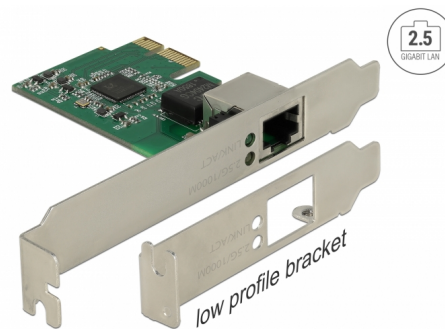

Delock Carte PCI Express x1 vers 1 x 2,5 Gigabit LAN

Description

La carte PCI Express de Delock propose un port réseau avec un taux de transfert de données jusqu'à 2500 Mbit/s.

NBASE-T pour débit plus élevé

Les services modernes et les nouvelles technologies demandent des largeurs de bandes plus élevées. La technologie NBASE-T permet des vitesses de 1 Go/s et 2,5 Go/s avec des câbles de réseau conventionnels. La meilleure vitesse de transmission possible est réglée automatiquement.

N° produit 89531

EAN: 4043619895311

Pays d'origine: China

Emballage: Retail Box

Détails techniques

- Connecteurs :
 - externe : 1 x 2,5 Gigabit LAN RJ45 femelle
 - interne : 1 x PCI Express x1, V2.1
- Chipset : Realtek RTL8125
- Débit de données :
 - Fast Ethernet jusqu'à 100 Mbps (Half/Full Duplex)
 - Gigabit Ethernet jusqu'à 1000 Mbps (Half/Full Duplex)
 - NBASE-T avec jusqu'à 2,5 Gbps (Half/Full Duplex)
 - PCI Express x1 jusqu'à 2,5 Gbps
- Compatible avec IEEE 802.3, IEEE 802.3u, IEEE 802.3ab
- Prise en charge Wake On LAN (WOL)
- Prend en charge IEEE 802.1P codage prioritaire de 2 couches
- Prise en charge IEEE 802.3x Full Duplex
- Prise en charge IEEE 802.1Q Virtual LAN (VLAN)
- Prend en charge les trames géantes 9k
- Prend en charge PXE
- Témoin LED d'alimentation et d'activité

Interface

Externe:	1 x Gigabit LAN RJ45 jack
Interne:	1 x PCI Express x1, V2.1

Technical characteristics

Chipset:	Realtek RTL8125
Débit de données:	Fast Ethernet up to 100 Mbps Gigabit Ethernet up to 1 Gbps Gigabit Ethernet up to 2.5 Gbps