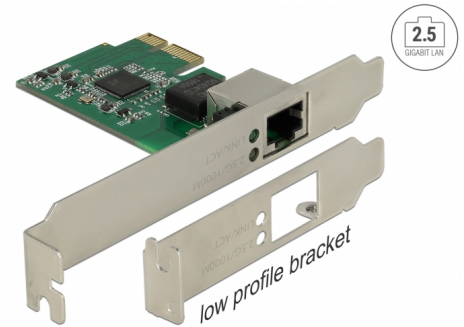

Delock PCI Express x1 karta na 1 x 2,5 Gigabit LAN

Popis

PCI Express karta od Delocku nabízí jeden síťové port s přenosovou rychlostí až do 2500 Mbps.

NBASE-T pro vyšší rychlost

Moderní služby a nové technologie vyžadují větší přenosovou šířku. Technologie NBASE-T umožňuje rychlosti 1 Gbps a 2,5 Gbps při použití konvenčních síťových kabelů. Automaticky bude nastavena nejlepší možná přenosová rychlost.

Číslo produktu 89531

EAN: 4043619895311

Země původu: China

Balení: Kartonová krabice

Technické detaily

- Konektor:
externí: 1 x 2,5 Gigabit LAN RJ45 samice
interní: 1 x PCI Express x1, V2.1
- Chipset: Realtek RTL8125
- Datová rychlost přenosu:
Fast Ethernet až do 100 Mbps (Half/Full Duplex)
Gigabit Ethernet až do 1000 Mbps (Half/Full Duplex)
NBASE-T až do 2,5 Gbps (Half/Full Duplex)
PCI Express x1 Ethernet 2,5 Gbps
- Kompatibilní s IEEE 802.3, IEEE 802.3u, IEEE 802.3ab
- Podporuje Wake On LAN (WOL)
- Podpora IEEE 802.1P dvě hladiny priority kódování (layer 2 priority encoding)
- Podporuje IEEE 802.3x full duplex flow control
- Podporuje IEEE 802.1Q Virtual LAN (VLAN)
- Podporuje 9k Jumbo Frames
- Podporuje PXE
- LED indikátor pro napájení a činnost

Interface

Externí:	1 x Gigabit LAN RJ45 jack
Interní:	1 x PCI Express x1, V2.1

Technical characteristics

Chipsetem:	Realtek RTL8125
Rychlost přenosu dat:	Fast Ethernet up to 100 Mbps Gigabit Ethernet up to 1 Gbps Gigabit Ethernet up to 2.5 Gbps