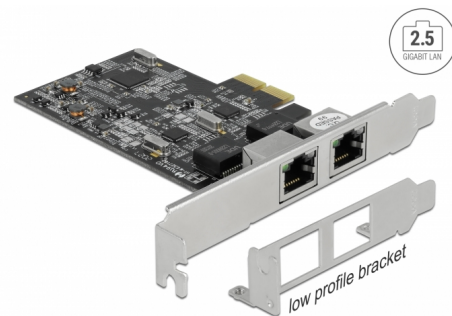

Delock Placă PCI Express x2 la 2 x 2,5 Gigabit LAN

Descriere scurta

Placa PCI Express de la Delock oferă două porturi de rețea, cu o rată de transfer a datelor de până la 2500 Mbps.

NBASE-T pentru o viteză mai rapidă

Serviciile moderne și noile tehnologii necesită lărgimi de bandă mai mari. Tehnologia NBASE-T permite viteze de 1 Gbps și 2,5 Gbps cu cabluri convenționale de rețea. Cea mai bună rată posibilă de transmisie este setată automat.

Nr. 89530

EAN: 4043619895304

Țara de origine: China

Pachet: Box

Detalii tehnice

- Conectori:
 - extern: 2 x 2,5 Gigabit LAN RJ45 mamă
 - intern: 1 x PCI Express x2, V2.1
- Chipset: Realtek RTL8125B
- Rată transfer date:
 - Ethernet de până la 10 Mbps (semi-duplex/duplex integral)
 - Fast Ethernet de până la 100 Mbps (semi-duplex/duplex integral)
 - Gigabit Ethernet până la 1000 Mbps (Half/Full Duplex)
 - NBASE-T de până la 2,5 Gbps (Half/Full Duplex)
 - PCI Express x2, până la 8 Gbps
- Compatibil cu IEEE 802.3, IEEE 802.3u, IEEE 802.3ab
- Acceptă Wake on LAN (WOL - Activare prin LAN)
- Acceptă codificare cu prioritate de nivel 2 IEEE 802.1P
- Acceptă control al fluxului IEEE 802.3x în mod duplex integral
- Acceptă rețele LAN virtuale IEEE 802.1Q (VLAN)
- Acceptă cadre Jumbo 16k
- Acceptă PXE
- Indicator cu LED pentru alimentare și activitate