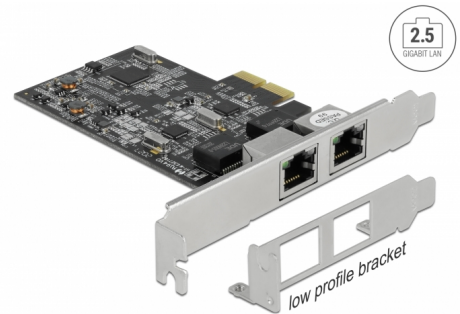

Delock Κάρτα PCI Express x2 προς 2 x 2,5 Gigabit LAN

Περιγραφή

Η κάρτα PCI Express από τη Delock προσφέρει δύο θύρες δικτύου με ρυθμό μεταφοράς δεδομένων έως 2500 Mbps.

NBASE-T για μεγαλύτερη ταχύτητα

Οι υπηρεσίες modern και οι νέες τεχνολογίες απαιτούν μεγαλύτερο εύρος ζώνης. Η τεχνολογία ΒΑΣΗΣ N-T επιτρέπει ταχύτητα 1 Gbps και 2,5 Gbps με τα συμβατικά καλώδια δικτύου. Ο καλύτερος δυνατός ρυθμός μετάδοσης καθορίζεται αυτόματα.

Αρ. προϊόντος 89530

EAN: 4043619895304

Χώρα προέλευσης: China

Συσκευασία: Συσκευασία

Προδιαγραφές

- Συνδετήρας:
εξωτερικά: 2 x 2,5 Gigabit LAN, θηλυκός σύνδεσμος RJ45
εσωτερικά: 1 x PCI Express x2, V2.1
- Chipset: Realtek RTL8125B
- Ρυθμός μεταφοράς δεδομένων:
Ethernet έως και 10 Mbps (Half/Full Duplex)
Fast Ethernet έως και 100 Mbps (Half/Full Duplex)
Gigabit Ethernet έως και 1000 Mbps (Half/Full Duplex)
NBASE-T με έως 2,5 Gbps (Half/Full Duplex)
PCI Express x2 έως και 8 Gbps
- Συμβατή με IEEE 802.3, IEEE 802.3u, IEEE 802.3ab
- Υποστηρίζει το Wake On LAN (WOL)
- Υποστηρίζει κωδικοποίηση προτεραιότητας επιπέδου 2 IEEE 802.1P
- Υποστηρίζει IEEE 802.3x έλεγχος πλήρους αμφίδρομης ροής
- Υποστηρίζει IEEE 802.1Q εικονικό LAN (VLAN)
- Υποστηρίζει πλαίσια μεγάλου μεγέθους 16k
- Υποστηρίζει PXE
- Ένδειξη LED για την τροφοδοσία και την ενεργοποίηση