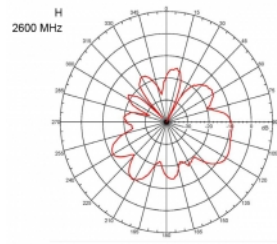

Αρ. προϊόντος 89529

EAN: 4043619895298

Χώρα προέλευσης:
Taiwan, Republic of
China

Συσκευασία: Συσκευασία

Προδιαγραφές

- Συνδετήρας: 1 x βύσμα SMA
- Εύρος συχνότητας:
690 - 960 MHz
1710 - 2170 MHz
2400 - 2700 MHz
- ZigBee, DECT, Z-Wave, LoRa 868 MHz / 915 MHz
- Απολαβή κεραίας: 3 dBi
- Σύνθετη αντίσταση: 50 Ohm
- VSWR: 2,0
- Πόλωση: κάθετη
- Ισχύς μετάδοσης: μεγ. 10 W
- Τύπος κεραίας: ραβδόμορφη κεραία
- Επιτοίχια στηρίγματα
- Θερμοκρασία λειτουργίας: -30 °C ~ 70 °C
- Υλικό περιβλήματος: πλαστικό
- βάση: μεταλλική

- Χρώμα: μαύρο
- Καλώδιο: ομοαξονικό
- Τύπος καλωδίου: RG-58
- Χρώμα καλωδίου: μαύρο
- Διάμετρος καλωδίου: περίπου 5 mm
- Εξασθένηση καλωδίου: 0,57 dB @ 1 GHz ανά μέτρο
- Μήκος καλωδίου: περ. 3 m
- Διαστάσεις (ΜxΒ): περίπου 26,9 x 1,6 cm

Απαιτήσεις συστήματος

- Συσκευή με ελεύθερη υποδοχή SMA

Περιεχόμενα συσκευασίας

- Κεραία LTE

Εικόνες

General

Protection category:	IP65
----------------------	------

Interface

Physical characteristics

Cable category:	ομοαξονικό
Cable type:	RG-58
Χρώμα καλωδίου:	μαύρο
Μήκος καλωδίου:	3 m
Μήκος:	26,9 cm
Χρώμα:	μαύρο