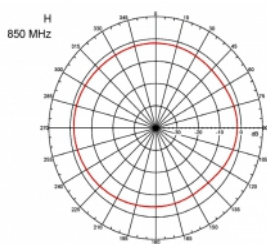

Příslušenství