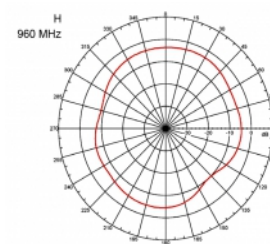

Příslušenství