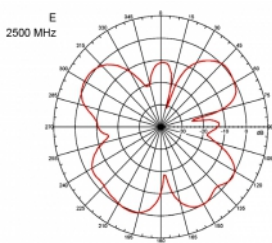

Příslušenství