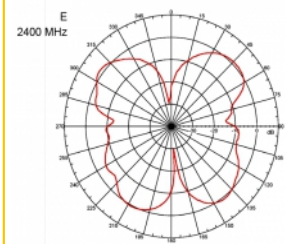

Příslušenství