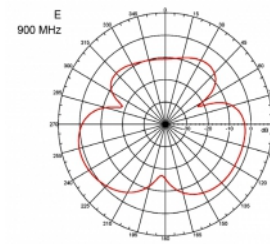

Příslušenství