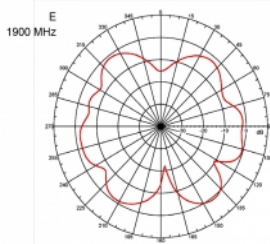

Příslušenství