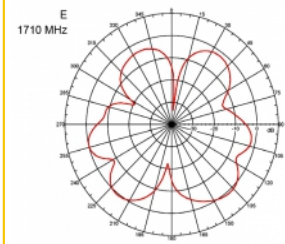

Příslušenství