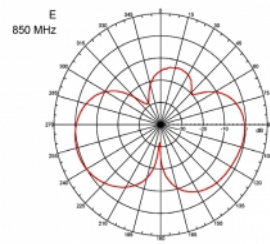

Příslušenství