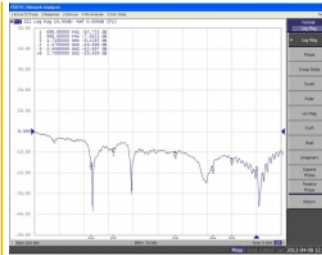

Příslušenství