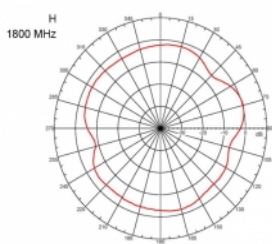

Příslušenství