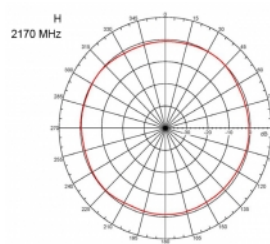

Příslušenství