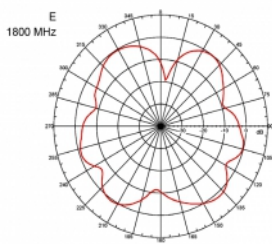

Příslušenství