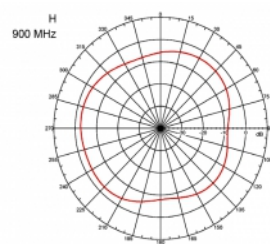

Příslušenství