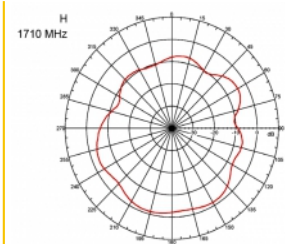

Příslušenství