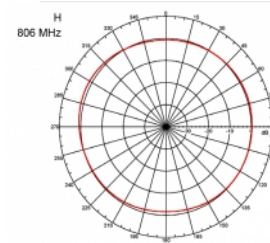

Příslušenství