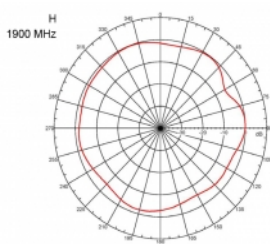

Příslušenství