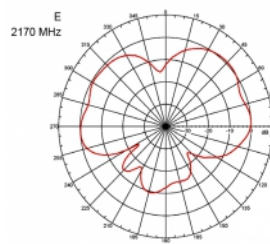

Příslušenství