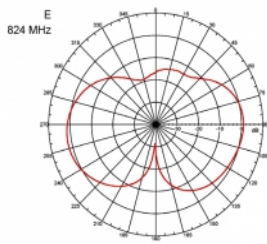

Příslušenství