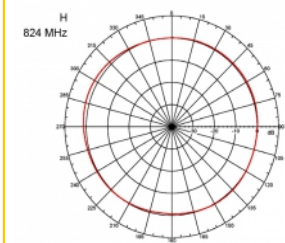

Příslušenství