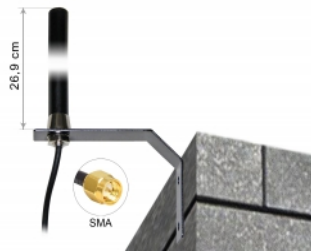

Delock LTE UMTS GSM Anténa SMA samec 3 dBi všesměrová pevná s přípojovacím kabelem (RG-58, 3 m) na stěnu venkovní černá

Popis

Tato anténa od Delocku umožňuje použití různých LTE, GSM a UMTS šířek uvnitř i venku. Je kompletně kompatibilní s Bluetooth, WLAN 2,4 GHz, ZigBee, DECT, Z-Wave a LoRa 868 MHz / 915 MHz.

3 m

Číslo produktu 89529

EAN: 4043619895298

Země původu: Taiwan,
Republic of China

Balení: Box

Technické detaily

- Konektor: 1 x SMA samec
- Frekvenční rozsah:
690 - 960 MHz
1710 - 2170 MHz
2400 - 2700 MHz
- ZigBee, DECT, Z-Wave, LoRa 868 MHz / 915 MHz
- Anténní zisk: 3 dBi
- Impedance: 50 Ohm
- VSWR: 2,0
- Polarizace: vertikální
- Vysílací výkon: max. 10 W
- Typ antény: tyčová anténa
- Držáky pro montáž na zeď
- Provozní teplota: -30 °C ~ 70 °C
- Materiál pouzdra: plast
- Základna: kovová

- Barva: černá
- Kabel: koaxiální
- Typ kabelu: RG-58
- Barva kabelu: černá
- Průměr kabelu: cca. 5 mm
- Útlum kabelu 0,57 dB @ 1 GHz na metr
- Délka kabelu cca: 3 m
- Rozměry (DxH): cca. 26,9 x 1,6 cm

Systémové požadavky

- Zařízení s volným SMA konektorem

Obsah balení

- LTE anténa

Příslušenství

General

Protection category:	IP65
----------------------	------

Interface