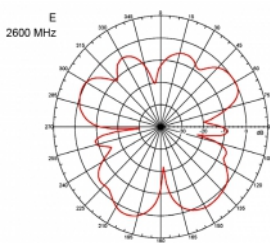

Příslušenství