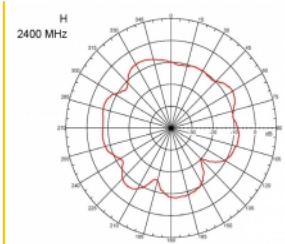

Příslušenství