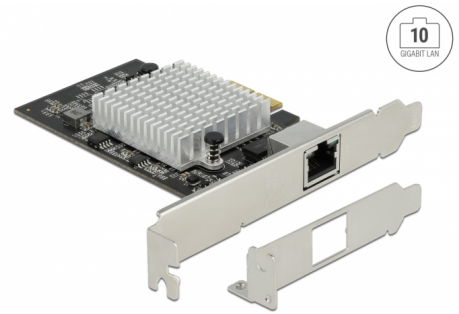

Delock PCI Express x2 Kartica 1 x RJ45 10 Gigabit LAN AQC113CS

Opis

Ova Delock PCI Express kartica pruža mrežni priključak s brzinom prijenosa do 10 Gbps pomoću konvencionalnih bakrenih kabela kat. 6 ili kat. 6A. Uz NBASE-T tehnologiju, dostupne su dodatne brzine od 2,5 Gbps i 5 Gbps. To omogućuje brzine prijenosa veće od 1 Gbps, kad veza od 10 Gbps nije moguća uz postojeći kabel.

Predmet br. 89528

EAN: 4043619895281

Zemlja podrijetla: China

Pakiranje: Kutija

Tehnički podaci

- Priključak:
 - vanjski: 1 x 10 Gigabit LAN RJ45 ženski
 - unutarnji: 1 x PCI Express x2, V3.0
- Skup čipova: Marvell AQC113CS
- Brzina prijenosa podataka:
 - Ethernet do 10 Mbps
 - Fast Ethernet do 100 Mbps
 - Gigabit Ethernet do 1 Gbps
 - NBASE-T s brzinom do 2,5 Gbps i 5 Gbps
 - 10 Gigabit Ethernet do 10 Gbps
 - PCI Express x2 do 16 Gbps
- Podržava IEEE 802.3az (energetski efikasan Ethernet)
- Podržava 16k Jumbo okvire
- Podržava IEEE 802.1Q virtualni LAN (VLAN)
- Podržava PXE
- LED indikator povezivanja i šupljine