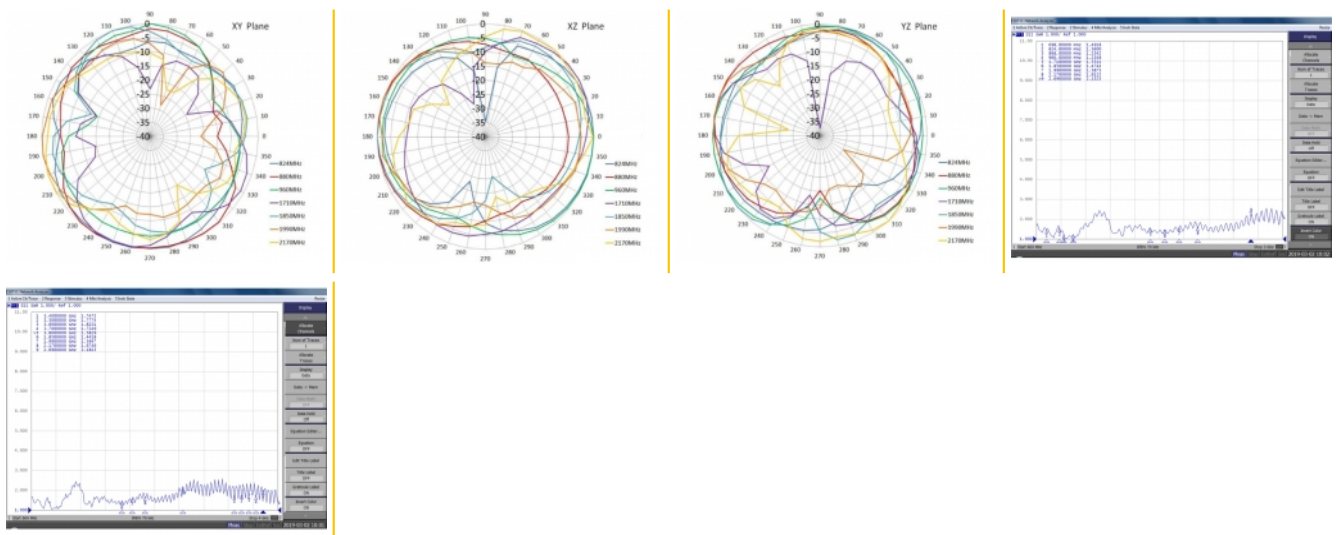

Predmet br. 89491

EAN: 4043619894918

Zemlja podrijetla: China

Pakiranje: Plastična vrećica sa zip zatvaračem

Tehnički podaci

- Priključak: 1 x SMA muški
- LTE opseg: 1-6; 8-10; 19; 25; 33-37; 39
- Frekvencijski opseg: 824 - 960, 1920 - 2170, 2400 - 2500 MHz
- GSM, UMTS, Bluetooth, WLAN 2,4 GHz, ZigBee, DECT, Z-Wave
- Pojačanje antene: 2 dBi
- Impedancija: 50 ohma
- Polarizacija: vertikalna
- VSWR: 2,0
- Radna temperatura: -40 °C ~ 85 °C
- Boja: crno
- Mjere (DxŠxV): oko 11,56 x 2,17 x 0,58 cm
- Tip kabela: koaksijalni
- Vrsta kabela: RG-174
- Boja kabela: crna
- Slabljenje kabela: 1,8 dB @ 1,8 GHz pro Meter
- Promjer kabela: oko 2,7 mm

- Duljina kabela zajedno s priključkom: oko 2 m

Preduvjeti sustava

- Uređaj sa slobodnim SMA konektorom

Sadržaj pakiranja

- Antena

Slike

General

Mounting type:	Samoljepljiva
Suitable for indoor:	Yes (Da)
Suitable for outdoor:	ne

Interface

priključak:	1 x SMA
-------------	---------

Technical characteristics

Frequency range:	824 MHz - 960 MHz 2400 MHz - 2500 MHz 1710 MHz - 2170 MHz
Gain:	2,5 dBi
Impedancijaa:	50 Ω
Radna temperatura:	-40 °C ~ 85 °C
Polarisation:	linear vertical
VSWR:	2,0