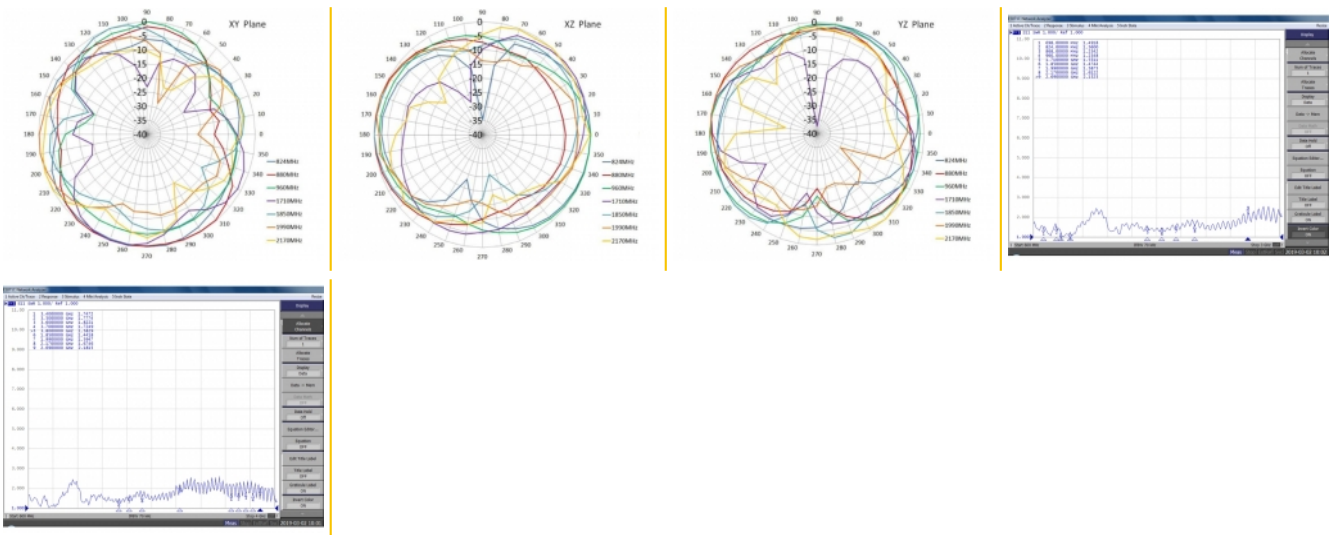

Systemové požadavky

- Zařízení s volným SMA konektorem

Obsah balení

- Anténa

Příslušenství