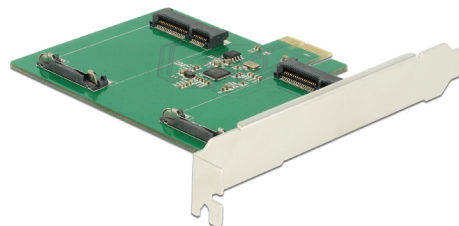

Delock Κάρτα PCI Express x1 > 2 x εσωτερικός δίσκος mSATA

Περιγραφή

Αυτή η κάρτα PCI Express της Delock επιτρέπει την εγκατάσταση μέχρι και 2 μονάδων mSATA π.χ. δίσκοι SSD.

Αρ. προϊόντος 89479

EAN: 4043619894796

Χώρα προέλευσης:
Taiwan, Republic of
China

Συσκευασία: Retail Box

Προδιαγραφές

- Συνδετήρας:
εσωτερικά:
2 x υποδοχές mSATA (πλήρους μεγέθους)
1 x PCI Express x1, V2.0
- Chipset: Asmedia ASM1061
- Για μονάδα mSATA 3,3 V
- Ρυθμός μεταφοράς δεδομένων της τάξης των 6 Gb/s
- Δίσκος επανεκκίνησης

Interface

Εσωτερικός:	2 x υποδοχές mSATA (πλήρους μεγέθους) 1 x PCI Express x1, V2.0
-------------	---

Technical characteristics

Chipset:	Asmedia ASM1061
Ρυθμός μεταφοράς δεδομένων:	SATA έως 6 Gb/s