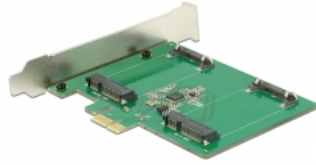

- Κάρτα PCI Express
- Εγχειρίδιο χρήστη

Εικόνες