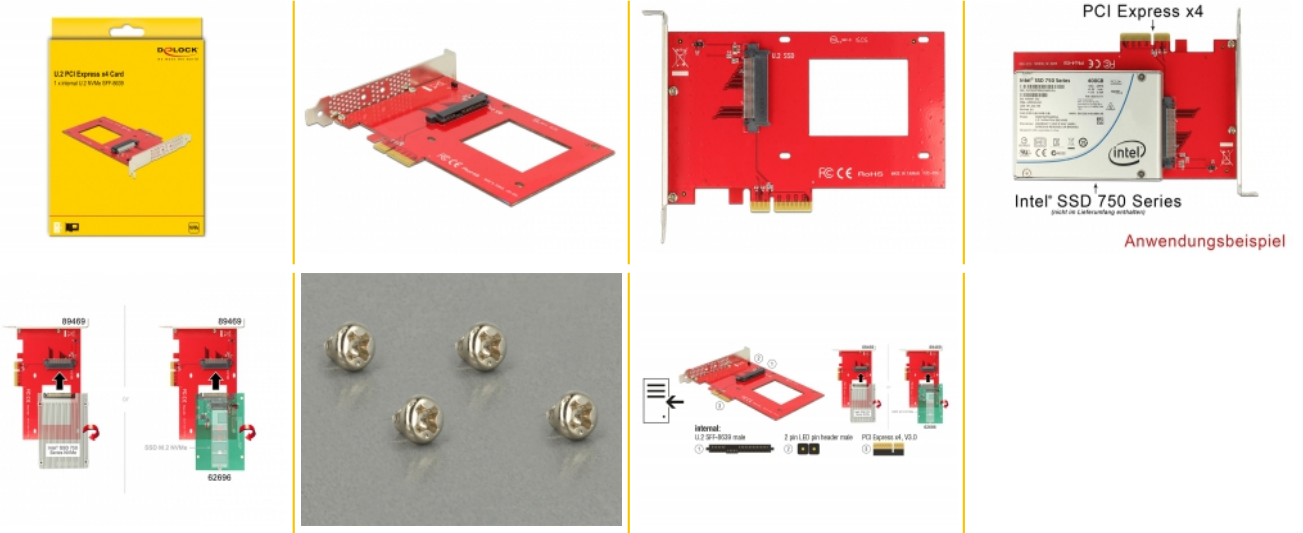

- PCI Express kártya
- Használati utasítás

Képek