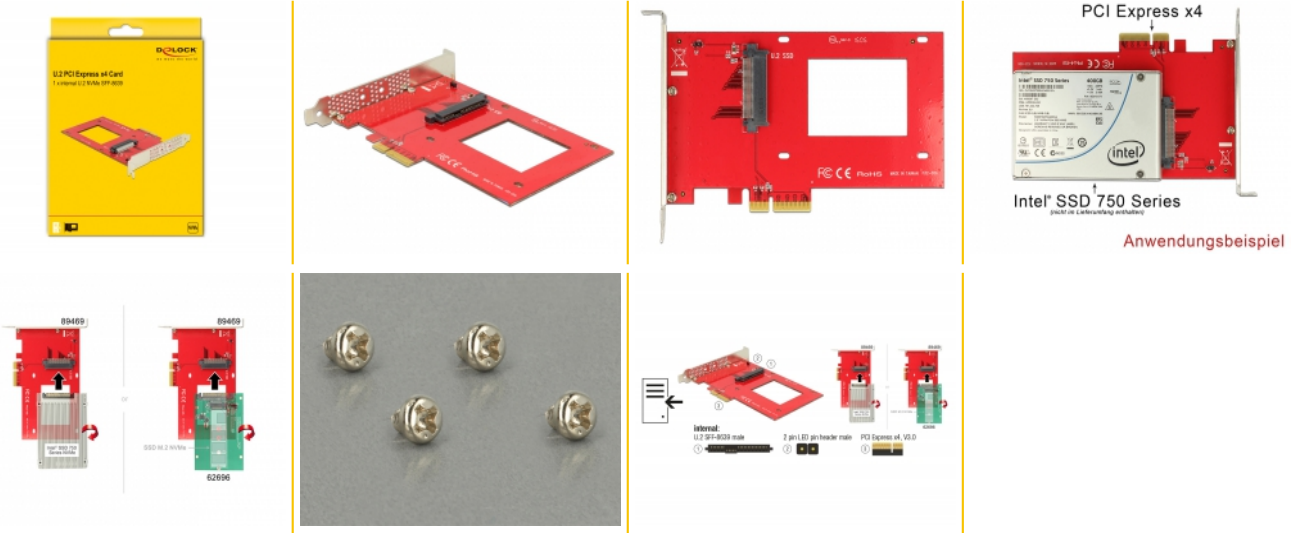

- PCI Express-kort
- Bruksanvisning

Bilder