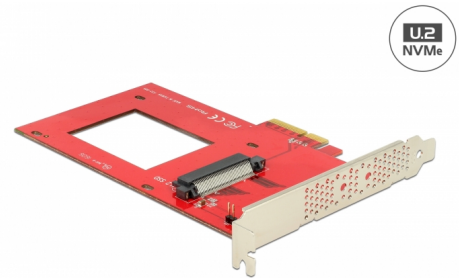

Delock PCI Express x4-kort > 1 x intern U.2 NVMe SFF-8639

Beskrivning

Detta PCE Express-kort från Delock utökar dator med ett U.2-gränssnitt. Det kan anslutas till t.ex. 2.5" Intel® 750-serien NVMe SSD.

Artikelnummer 89469

EAN: 4043619894697

Ursprungsland: Taiwan,
Republic of China

Paket: Retail Box

Specifikationer

- Anslutning:
intern:
1 x U.2 SFF-8639 hona
1 x PCI Express x4, V4.0
1 x 2-stifts LED-stifthuvud (hane)
- För 2.5" NVMe SSD
- Stödjer NVM Express (NVMe)

Interface

Intern:	1 x U.2 SFF-8639 hane 1 x 2-stifts LED-stifthuvud (hane) 1 x PCI Express x4, V4.0
---------	---