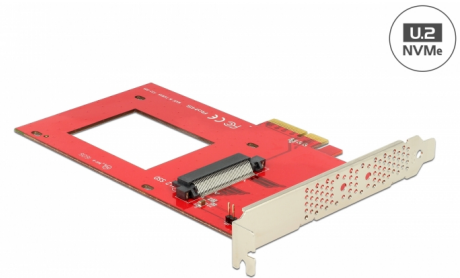

# Delock PCI Express x4 Kartica > 1 x unutarnji U.2 NVMe SFF-8639

## Opis

Ova PCI Express kartica iz Delocka proširuje računalo za jedno U.2 sučelje. Primjerice, može se spojiti Intel® 750 serija NVMe SSD od 2.5".

## Tehnički podaci

- Priključak:  
unutarnji:  
1 x U.2 SFF-8639 ženski  
1 x PCI Express x4, V4.0  
1 x 2-polna muška priključnica za LED
- Za NVMe SSD od 2.5"
- Podržava NVM Express (NVMe)

## Interface

Unutarnji:	1 x U.2 SFF-8639 muški 1 x 2-polna muška priključnica za LED 1 x PCI Express x4, V4.0
------------	---