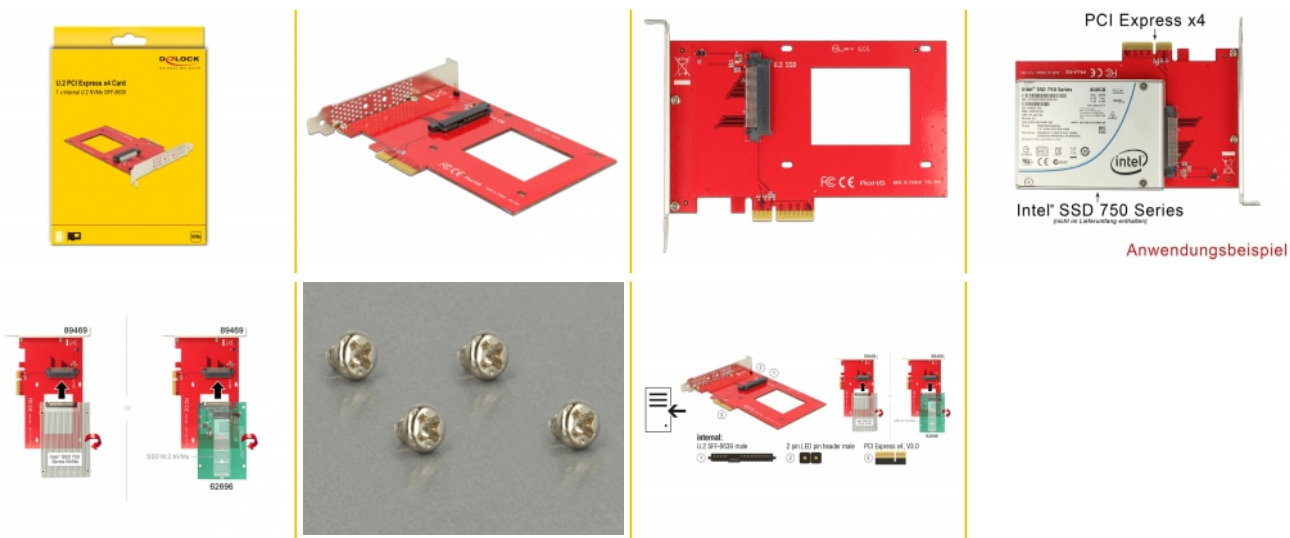

- PCI Express kartica
- Korisnički priručnik

Slike